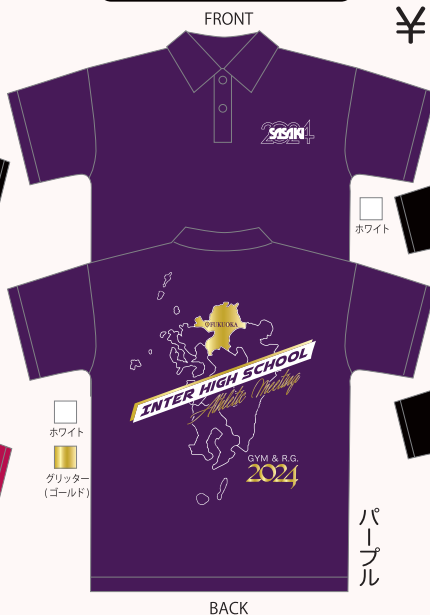

## GYM&RG-A① ドライTシャツ(転写) ¥4,180 (税込)

福岡県北九州市の花『ひまわり』がモチーフの夏らしいデザインです!

## GYM&RG-B①

ドライTシャツ ¥2,970 (税込)

ブラック

ローズレッド

## GYM&RG-B②

ドライポロシャツ ¥3,410 (税込)

ホワイト

ホワイト  
グリッター  
(ゴールド)

パープル

ブラック

## GYM&RG-C①

ドライTシャツ ¥2,420 (税込)

ホワイト

ブラック

トロピカルピンク

コバルトブルー