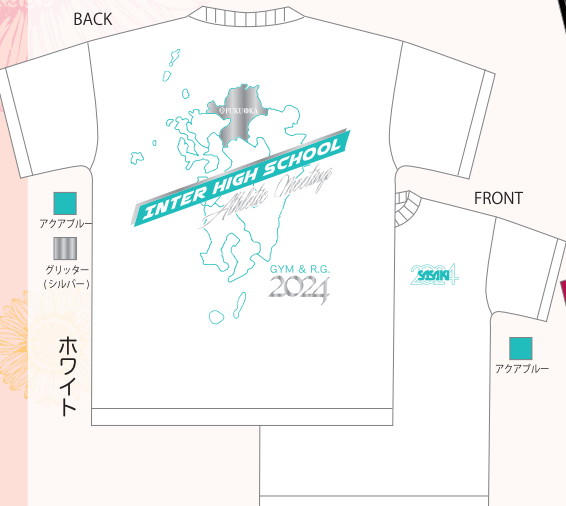

## GYM&RG-A① ドライTシャツ(転写) ¥4,180 (税込)

福岡県北九州市の花『ひまわり』がモチーフの夏らしいデザインです!

## GYM&RG-B①

ドライTシャツ ¥2,970 (税込)

ブラック

ローズレッド