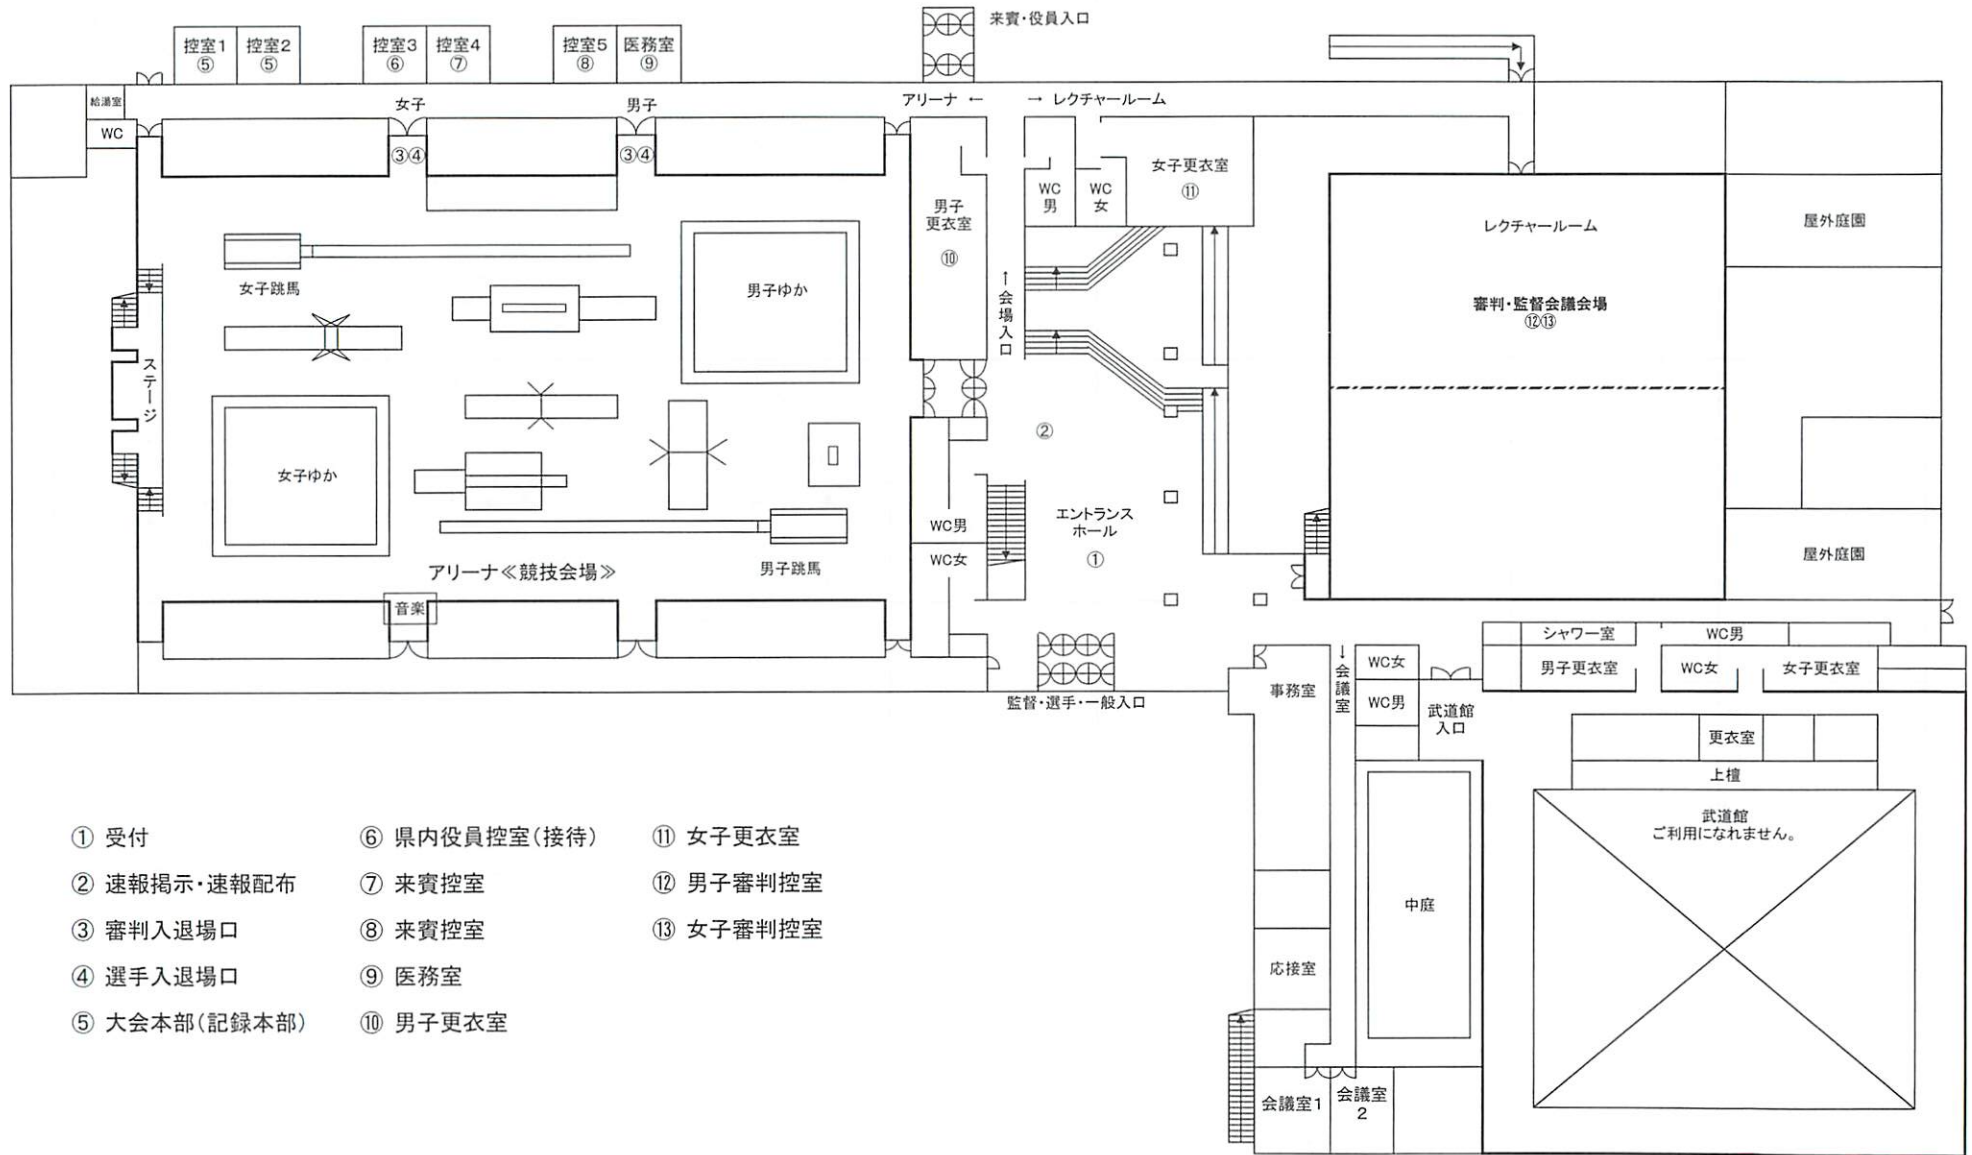

第35回全国高等学校体操競技選抜大会 会場図

会場図(1F)

- | | | |
|--------------|--------------|----------|
| ① 受付 | ⑥ 県内役員控室(接待) | ⑩ 男子更衣室 |
| ② 速報掲示・速報配布 | ⑦ 来賓控室 | ⑪ 女子更衣室 |
| ③ 審判入退場口 | ⑧ 来賓控室 | ⑫ 男子審判控室 |
| ④ 選手入退場口 | ⑨ 医務室 | ⑬ 女子審判控室 |
| ⑤ 大会本部(記録本部) | | |