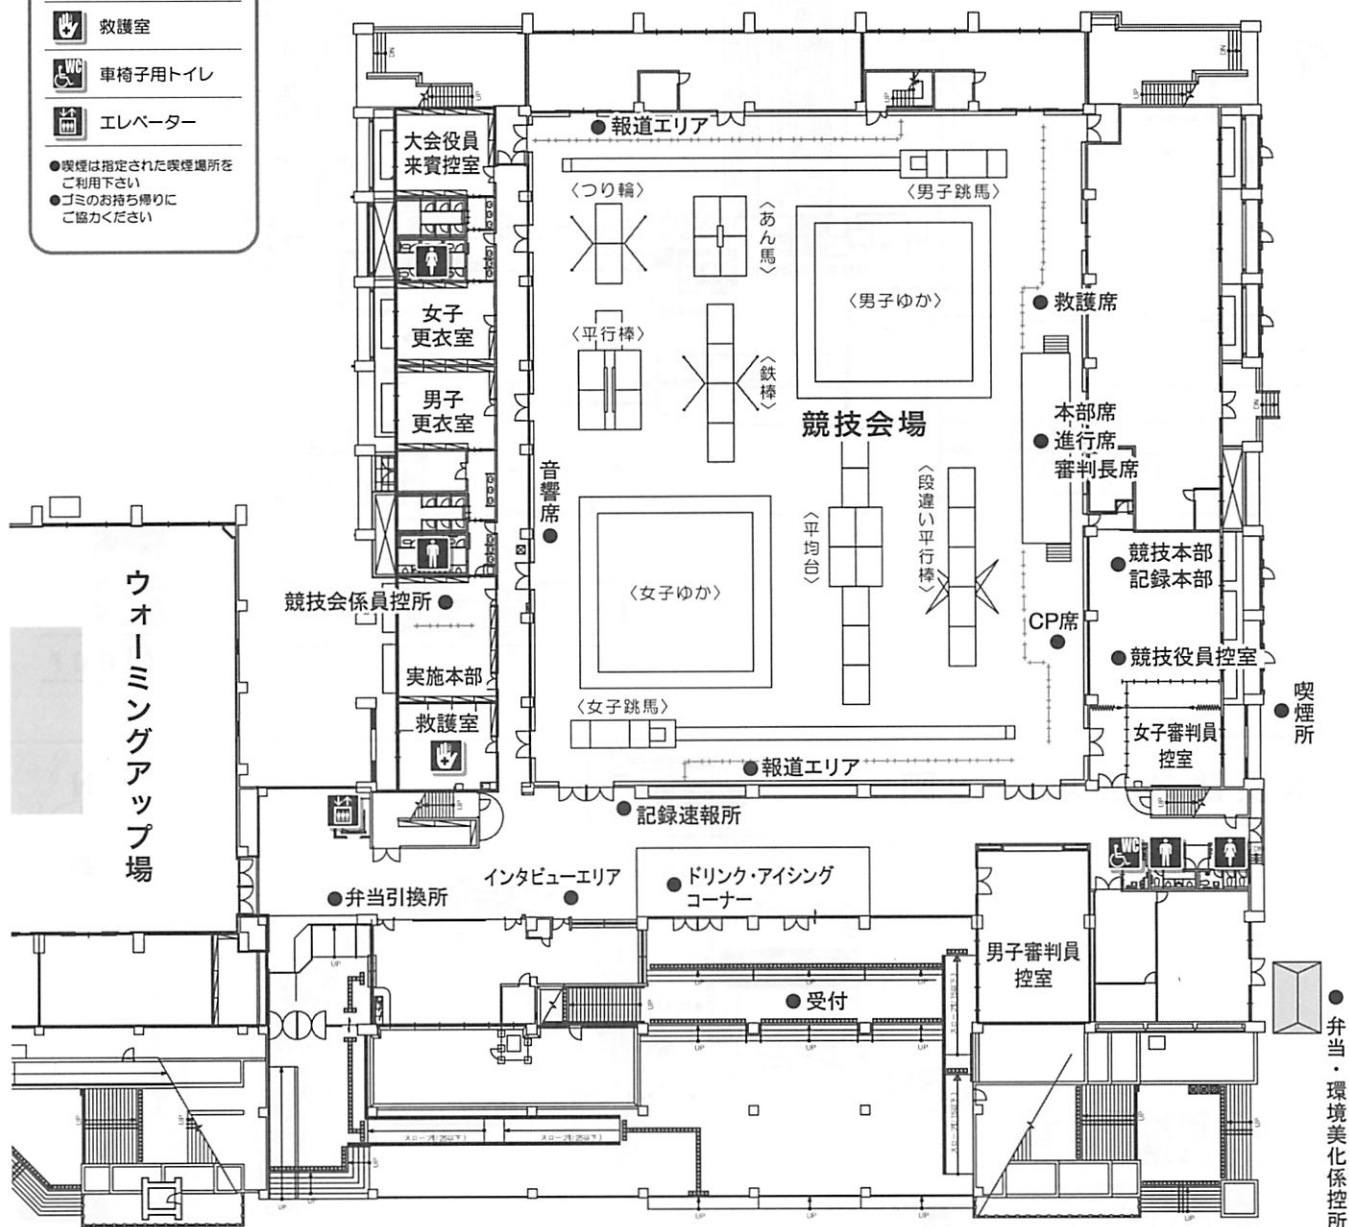

体操競技 女子 2班

班	組	ゼッケン	選手氏名	学年	学 校 名	監督名	都道府 県名	跳 馬	順位	段違い平行棒	順位	平均台	順位	ゆ か	順位	合 計	順位		
2	1	31	岡田 麻衣	1	戸 田 翔 陽	小内 裕斗	埼玉												
		32	矢田部 清花	2	戸 田 翔 陽	小内 裕斗	埼玉												
		33	近藤 真優	2	戸 田 翔 陽	小内 裕斗	埼玉												
		34	中路 紫帆	1	戸 田 翔 陽	小内 裕斗	埼玉												
		35	廣野 真愛	1	夙 川	青山 人士	兵庫												
		36	小池 亜優	2	戸 田 翔 陽	小内 裕斗	埼玉												
	2	37	大戸 泉輝	2	府 立 南 丹	木村 佳史	京都												
		38	中家 璃奈	1	鯖 江	島田 英子	福井												
		39	常國 萌々子	2	大 体 大 浪 商	池田 啓介	大阪												
		40	土橋 ココ	2	名 経 大 市 邨	坂本 周次	愛知												
		41	市瀬 柚子	2	名 経 大 市 邨	坂本 周次	愛知												
		42	古山 葵	1	名 経 大 市 邨	坂本 周次	愛知												
	3	43	梶田 凧	1	甲 斐 清 和	伊東 安嵩	山梨												
		44	田王 美結	1	甲 斐 清 和	伊東 安嵩	山梨												
		45	河崎 真理菜	2	平 塚 学 園	中山 紗萌	神奈川												
		46	坂本 麗安	1	市 立 習 志 野	中島 松子	千葉												
		47	遠山 亜理沙	1	日 本 大 学	岡崎 高典	神奈川												
		48	松村 朱里	1	大 町 岳 陽	國府 方伸也	長野												
	4	49	佐藤 愛美	2	白 鵬 女 子	田口 麻祐	神奈川												
		50	吉田 優香	2	新 潟 江 南	谷川 一寛	新潟												
51		杉谷 柚羽	2	弘 前 学 院 聖 愛	竹谷 直行	青森													
52		安 優音	2	常 磐 大 学	尾西 雄一	茨城													
53		木藤 美莉	2	常 磐 大 学	尾西 雄一	茨城													
54		臼田 梨夏	2	聖 望 学 園	三瓶 健一	埼玉													
5	55	湯元 ゆりか	2	県 立 武 豊	岡田 修司	愛知													
	56	露峯 宙	2	和 歌 山 北	葛城 雅恵	和歌山													
	57	三田 涼乃	2	ふ じ み 野	中濱 芳信	埼玉													
	58	花島 なつみ	1	東 京 学 館	神崎 俊	千葉													
	59	日沖 愛子	2	東 京 学 館	神崎 俊	千葉													
	60	吉村 萌恵美	1	東 京 学 館	神崎 俊	千葉													

体操競技会場図

1st floor

1. 女性用トイレ
   - 男性用トイレ
   - 救護室
   - 車椅子用トイレ
   - エレベーター
2. ●喫煙は指定された喫煙場所をご利用下さい
   ●ゴミのお持ち帰りにご協力ください