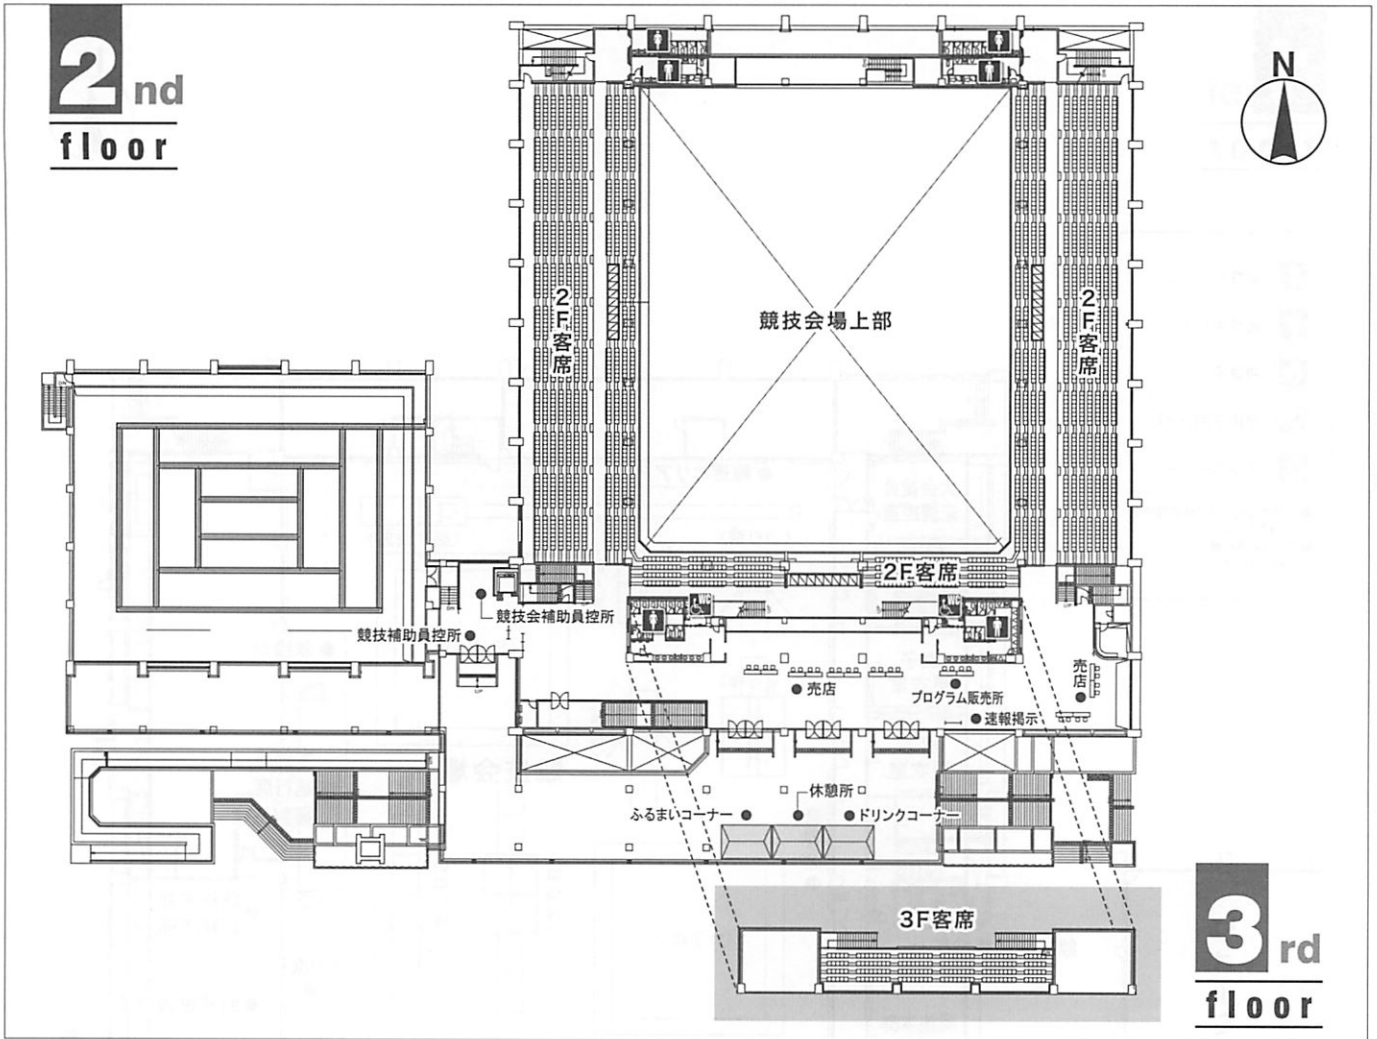

全国高等学校体操競技選抜大会 《栄光の記録》

体操競技男子：個人総合

回数	年度	第1位		第2位		第3位		第4位		第5位		第6位	
		選手氏名	学校名	選手氏名	学校名	選手氏名	学校名	選手氏名	学校名	選手氏名	学校名	選手氏名	学校名
1	昭59	本多 守政	相模工大付	小林 隆	相模工大付	塚越 努	高崎工業	今西 慶	天理	知念 孝	興南	石井 弘一	埼玉栄
2	昭60	相原 誠	高崎工業	佐藤 寿治	市立船橋	山岡 一	尼崎産業	名村 真	中京	海野 圭一	埼玉栄	井本 吉彦	洛南
3	昭61	相原 誠	高崎工業	海野 圭一	埼玉栄	池谷 幸雄	清風	佐藤 寿治	市立船橋	藤田 幹則	相模工大付	西川 大輔	清風
4	昭62	池谷 幸雄	清風	松永 政行	興南	西川 大輔	清風	竹田 盛勝	土浦日大	相原 豊	高崎工業	田中 佳昭	洛南
5	昭63	相原 豊	高崎工業	近藤 仁	中京	荒牧 大介 石田 一典	清風 尼崎産業			栗原 茂	大宮東	森泉 貴博	埼玉栄
6	平元	田中 光	清風	渡辺 進弥	新潟江南	武内 弘行 益田 宏正 畠田 好章	埼玉栄 洛南 鳴門					武井 尚樹	清風
7	平2	田中 光	清風	武井 尚樹	清風	村上 仁	清風	武内 弘行	埼玉栄	尾西 雄一	埼玉栄	岩井 則賢	高崎工業
8	平3	武内 弘行	埼玉栄	塚野 力	新潟江南	今木 重光	清風	山崎 隆之	尼崎産業	國府方伸也	中京	内山 隆	清風
9	平4	原田 睦巳	洛南	齋藤 良宏	埼玉栄	齋藤 寛	高知東工業	長尾 紀彦	尼崎産業	小林 正明	埼玉栄	水谷 憲二	清風
10	平5	齋藤 寛	高知東工業	塚原 直也	明大中野	高橋 彰人	埼玉栄	勝田 将嗣	埼玉栄	齋藤 良宏	埼玉栄	今木 重行	清風
11	平6	塚原 直也	明大中野	米田 功	清風	斉藤 卓	埼玉栄	折川 高志	大宮東	小池 聡	高崎工業	吉岡 知宏 高橋 勇騎 西村 圭一	興南 埼玉栄 埼玉栄
12	平7	西村 圭一	埼玉栄	折川 高志	大宮東	吉田 亮一	和歌山北	中村 周平	埼玉栄	高橋 勇騎	埼玉栄	浜崎 誠	関西
13	平8	柳 浩二郎	清風	松村 訓和	関西	久保田 毅	洛南	福田 道大	市立船橋	平松 友馬 稲川 峰士	関西 埼玉栄		
14	平9	富田 洋之	洛南	水鳥 寿思	関西	南 友介	関西	田原 直哉	和歌山北	稲川 峰士	埼玉栄	三好 潤一	清風
15	平10	芳村 裕生	洛南	山田 大樹 原田 崇史	洛南 洛南			中瀬 卓也	栗東	桑原 孝浩	埼玉栄	山本 弘樹	関西
16	平11	村田 憲亮	清風	仲里 隆太	清風	中瀬 卓也	栗東	齋藤 雅史	佐原	中野 大輔	洛南	重村 卓哉	埼玉栄
17	平12	斉藤 雅史	佐原	石川 慶	埼玉栄	川間 大志	田辺工業	村田 憲亮	清風	速見 佑斗	関西	馬場 亮輔	埼玉栄
18	平13	遠藤 真希	東洋	水鳥 一輝	東海大翔洋	水鳥 豪敏	埼玉栄	西峰 賢二	関西	久保田芳克	東洋	守屋 貴夫	洛南
19	平14	水鳥 豪敏	埼玉栄	青山 人土	清風	西村 隼	名城大附	坂本 功貴	埼玉栄	杉谷 洋平	市立尼崎	沖口 誠	関西
20	平15	植松 欽治	清風	新島 卓矢	洛南	渡邊 恭一	埼玉栄	岡村 康宏	東洋	萩原 達也	東京学館	川野 貢太	れいめい
21	平16	渡邊 恭一	埼玉栄	寺尾 尚之	埼玉栄	佐藤 伶	埼玉栄	中島 立貴	関西	田頭 剛	県立因島	斉藤 優佑	市立船橋
22	平17	内村 航平	東洋	齋藤 優佑	市立船橋	松本 圭成	れいめい	宗像 陸	埼玉栄	稲寺 拓也	清風	森井 大樹	関西
23	平18	出口 諒財	清風	青山 政高	清風	伊藤 豪	埼玉栄	北條 陽大	埼玉栄	宗像 陸	埼玉栄	秀山 勝利	清風
24	平19	青山 政高	清風	山本 収一	太成学院大	瀬島 龍三	洛南	西山 大毅	清風	藤川 和馬	関西	大槻 匠吾	埼玉栄
25	平20	吉岡 知紘	清風	福尾 誠	関西	瀬島 龍三	洛南	佐藤 宏太	常磐大	横山 聖	清風	垣谷 拓斗	洛南
26	平21	横山 聖	清風	石川 大貴	鯖江	岡 準平	鯖江	野々村笙吾	市立船橋	加藤 凌平	埼玉栄	星野 裕哉	洛南
27	平22	東日本震災のため中止											
28	平23	川本 稜馬	鯖江	鈴木 大介	市立船橋	神本 雄也	関西	宮地 秀享	鯖江	野々村晃司	市立船橋	星野 力維 岸本 邦秀	埼玉栄 市立尼崎
29	平24	田浦 誠也 千葉 健太	太成学院大 清風			芦田 和磨	習志野	早坂 尚人	市立船橋	北村 翔太	清風	南 瑛斗	鯖江
30	平25	菅 和磨	習志野	谷川 航	市立船橋	白井 健三	県立岸根	千葉 健太	清風	荒屋敷響貴	鯖江	楠川 雄太	田辺工業
31	平26	荒屋敷響貴	鯖江	田中 樹	清風	湯浅 賢哉	市立船橋	米倉 英信	関西	井上 博稔	埼玉栄	横井 君宇	名城大附属
32	平27	湯浅 賢哉	市立船橋	谷川 翔	市立船橋	春木 三憲	清風	山田 元大	市立船橋	前田 航輝	関西	鈴木茂斗	市立船橋