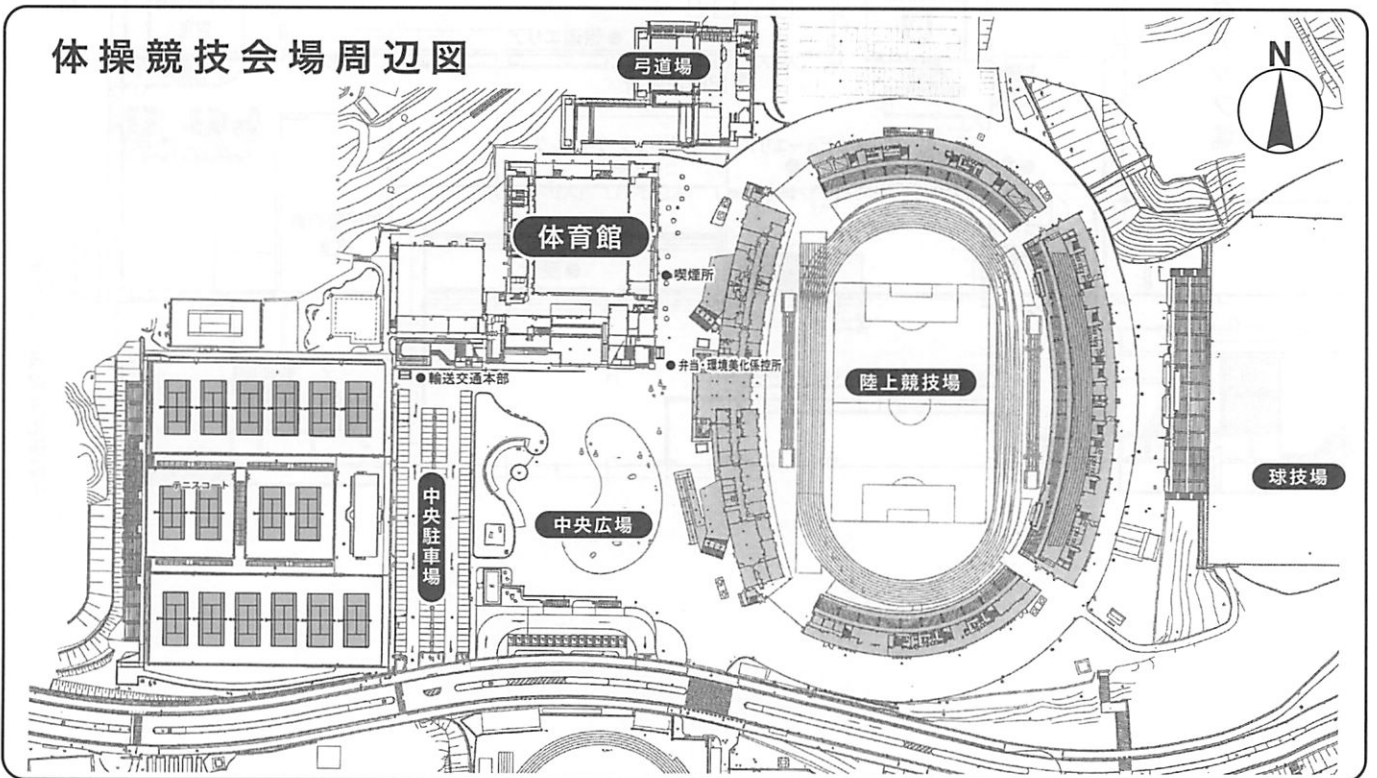

全国高等学校体操競技選抜大会 《栄光の記録》

体操競技男子：個人総合

回数	年度	第1位		第2位		第3位		第4位		第5位		第6位	
		選手氏名	学校名	選手氏名	学校名	選手氏名	学校名	選手氏名	学校名	選手氏名	学校名	選手氏名	学校名
1	昭59	本多 守政	相模工大付	小林 隆	相模工大付	塚越 努	高崎工業	今西 慶	天理	知念 孝	興南	石井 弘一	埼玉栄
2	昭60	相原 誠	高崎工業	佐藤 寿治	市立船橋	山岡 一	尼崎産業	名村 真	中京	海野 圭一	埼玉栄	井本 吉彦	洛南
3	昭61	相原 誠	高崎工業	海野 圭一	埼玉栄	池谷 幸雄	清風	佐藤 寿治	市立船橋	藤田 幹則	相模工大付	西川 大輔	清風
4	昭62	池谷 幸雄	清風	松永 政行	興南	西川 大輔	清風	竹田 盛勝	土浦日大	相原 豊	高崎工業	田中 佳昭	洛南
5	昭63	相原 豊	高崎工業	近藤 仁	中京	荒牧 大介 石田 一典	清風 尼崎産業			栗原 茂	大宮東	森泉 貴博	埼玉栄
6	平元	田中 光	清風	渡辺 進弥	新潟江南	武内 弘行 益田 宏正 畠田 好章	埼玉栄 洛南 鳴門					武井 尚樹	清風
7	平2	田中 光	清風	武井 尚樹	清風	村上 仁	清風	武内 弘行	埼玉栄	尾西 雄一	埼玉栄	岩井 則賢	高崎工業
8	平3	武内 弘行	埼玉栄	塚野 力	新潟江南	今木 重光	清風	山崎 隆之	尼崎産業	國府方伸也	中京	内山 隆	清風
9	平4	原田 睦巳	洛南	齋藤 良宏	埼玉栄	齋藤 寛	高知東工業	長尾 紀彦	尼崎産業	小林 正明	埼玉栄	水谷 憲二	清風
10	平5	齋藤 寛	高知東工業	塚原 直也	明大中野	高橋 彰人	埼玉栄	勝田 将嗣	埼玉栄	齋藤 良宏	埼玉栄	今木 重行	清風
11	平6	塚原 直也	明大中野	米田 功	清風	斉藤 卓	埼玉栄	折川 高志	大宮東	小池 聡	高崎工業	吉岡 知宏 高橋 勇騎 西村 圭一	興南 埼玉栄 埼玉栄
12	平7	西村 圭一	埼玉栄	折川 高志	大宮東	吉田 亮一	和歌山北	中村 周平	埼玉栄	高橋 勇騎	埼玉栄	浜崎 誠	関西
13	平8	柳 浩二郎	清風	松村 訓和	関西	久保田 毅	洛南	福田 道大	市立船橋	平松 友馬 稲川 峰士	関西 埼玉栄		
14	平9	富田 洋之	洛南	水鳥 寿思	関西	南 友介	関西	田原 直哉	和歌山北	稲川 峰士	埼玉栄	三好 潤一	清風
15	平10	芳村 裕生	洛南	山田 大樹 原田 崇史	洛南 洛南			中瀬 卓也	栗東	桑原 孝浩	埼玉栄	山本 弘樹	関西
16	平11	村田 憲亮	清風	仲里 隆太	清風	中瀬 卓也	栗東	齋藤 雅史	佐原	中野 大輔	洛南	重村 卓哉	埼玉栄
17	平12	斉藤 雅史	佐原	石川 慶	埼玉栄	川間 大志	田辺工業	村田 憲亮	清風	速見 佑斗	関西	馬場 亮輔	埼玉栄
18	平13	遠藤 真希	東洋	水鳥 一輝	東海大翔洋	水鳥 豪敏	埼玉栄	西峰 賢二	関西	久保田芳克	東洋	守屋 貴夫	洛南
19	平14	水鳥 豪敏	埼玉栄	青山 人土	清風	西村 隼	名城大附	坂本 功貴	埼玉栄	杉谷 洋平	市立尼崎	沖口 誠	関西
20	平15	植松 欽治	清風	新島 卓矢	洛南	渡邊 恭一	埼玉栄	岡村 康宏	東洋	萩原 達也	東京学館	川野 貢太	れいめい
21	平16	渡邊 恭一	埼玉栄	寺尾 尚之	埼玉栄	佐藤 伶	埼玉栄	中島 立貴	関西	田頭 剛	県立因島	斉藤 優佑	市立船橋
22	平17	内村 航平	東洋	齋藤 優佑	市立船橋	松本 圭成	れいめい	宗像 陸	埼玉栄	稲寺 拓也	清風	森井 大樹	関西
23	平18	出口 諒財	清風	青山 政高	清風	伊藤 豪	埼玉栄	北條 陽大	埼玉栄	宗像 陸	埼玉栄	秀山 勝利	清風
24	平19	青山 政高	清風	山本 収一	太成学院大	瀬島 龍三	洛南	西山 大毅	清風	藤川 和馬	関西	大槻 匠吾	埼玉栄
25	平20	吉岡 知紘	清風	福尾 誠	関西	瀬島 龍三	洛南	佐藤 宏太	常磐大	横山 聖	清風	垣谷 拓斗	洛南
26	平21	横山 聖	清風	石川 大貴	鯖江	岡 準平	鯖江	野々村笙吾	市立船橋	加藤 凌平	埼玉栄	星野 裕哉	洛南
27	平22	東日本震災のため中止											
28	平23	川本 稜馬	鯖江	鈴木 大介	市立船橋	神本 雄也	関西	宮地 秀享	鯖江	野々村晃司	市立船橋	星野 力維 岸本 邦秀	埼玉栄 市立尼崎
29	平24	田浦 誠也 千葉 健太	太成学院大 清風			芦田 和磨	習志野	早坂 尚人	市立船橋	北村 翔太	清風	南 瑛斗	鯖江
30	平25	菅 和磨	習志野	谷川 航	市立船橋	白井 健三	県立岸根	千葉 健太	清風	荒屋敷響貴	鯖江	楠川 雄太	田辺工業
31	平26	荒屋敷響貴	鯖江	田中 樹	清風	湯浅 賢哉	市立船橋	米倉 英信	関西	井上 博稔	埼玉栄	横井 君宇	名城大附属
32	平27	湯浅 賢哉	市立船橋	谷川 翔	市立船橋	春木 三憲	清風	山田 元大	市立船橋	前田 航輝	関西	鈴木茂斗	市立船橋