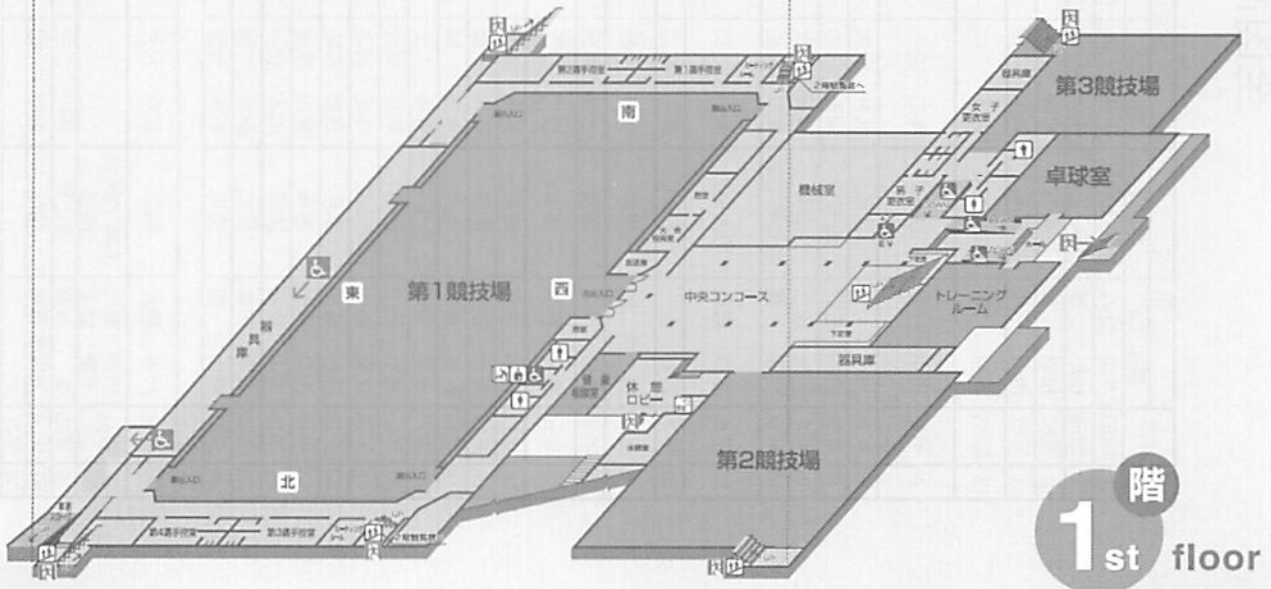

金沢市総合体育館 館内案内図

喫煙は指定された喫煙場所をご利用ください
ゴミのお持ち帰りにご協力ください

全国高等学校体操競技選抜大会 栄光の記録

体操競技男子：個人総合

回数	年度	第1位		第2位		第3位		第4位		第5位		第6位	
		選手氏名	学校名	選手氏名	学校名	選手氏名	学校名	選手氏名	学校名	選手氏名	学校名	選手氏名	学校名
1	昭59	本多 守政	相模工大付	小林 隆	相模工大付	塚越 努	高崎工業	今西 慶	天理	知念 孝	興南	石井 弘一	埼玉栄
2	昭60	相原 誠	高崎工業	佐藤 寿治	市立船橋	山岡 一	尼崎産業	名村 真	中京	海野 圭一	埼玉栄	井本 吉彦	洛南
3	昭61	相原 誠	高崎工業	海野 圭一	埼玉栄	池谷 幸雄	清風	佐藤 寿治	市立船橋	藤田 幹則	相模工大付	西川 大輔	清風
4	昭62	池谷 幸雄	清風	松永 政行	興南	西川 大輔	清風	竹田 盛勝	土浦日大	相原 豊	高崎工業	田中 佳昭	洛南
5	昭63	相原 豊	高崎工業	近藤 仁	中京	荒牧 大介 石田 一典	清風 尼崎産業			栗原 茂	大宮東	森泉 貴博	埼玉栄
6	平元	田中 光	清風	渡辺 進弥	新潟江南	武内 弘行 益田 宏正 畠田 好章	埼玉栄 洛南 鳴門					武井 尚樹	清風
7	平2	田中 光	清風	武井 尚樹	清風	村上 仁	清風	武内 弘行	埼玉栄	尾西 雄一	埼玉栄	岩井 則賢	高崎工業
8	平3	武内 弘行	埼玉栄	塚野 力	新潟江南	今木 重光	清風	山崎 隆之	尼崎産業	國府方伸也	中京	内山 隆	清風
9	平4	原田 睦巳	洛南	齋藤 良宏	埼玉栄	齋藤 寛	高知東工業	長尾 紀彦	尼崎産業	小林 正明	埼玉栄	水谷 憲二	清風
10	平5	齋藤 寛	高知東工業	塚原 直也	明大中野	高橋 彰人	埼玉栄	勝田 将嗣	埼玉栄	齋藤 良宏	埼玉栄	今木 重行	清風
11	平6	塚原 直也	明大中野	米田 功	清風	斎藤 卓	埼玉栄	折川 高志	大宮東	小池 聡	高崎工業	吉岡 知宏 高橋 勇騎 西村 圭一	興南 埼玉栄 埼玉栄
12	平7	西村 圭一	埼玉栄	折川 高志	大宮東	吉田 亮一	和歌山北	中村 周平	埼玉栄	高橋 勇騎	埼玉栄	浜崎 誠	関西
13	平8	柳 浩二郎	清風	松村 訓和	関西	久保田 毅	洛南	福田 道大	市立船橋	平松 友馬 稲川 峰士	関西 埼玉栄		
14	平9	富田 洋之	洛南	水島 寿思	関西	南 友介	関西	田原 直哉	和歌山北	稲川 峰士	埼玉栄	三好 潤一	清風
15	平10	芳村 裕生	洛南	山田 大樹 原田 崇史	洛南 洛南			中瀬 卓也	栗東	桑原 孝浩	埼玉栄	山本 弘樹	関西
16	平11	村田 憲亮	清風	仲里 隆太	清風	中瀬 卓也	栗東	齋藤 雅史	佐原	中野 大輔	洛南	重村 卓哉	埼玉栄
17	平12	斎藤 雅史	佐原	石川 慶	埼玉栄	川間 大志	田辺工業	村田 憲亮	清風	速見 佑斗	関西	馬場 亮輔	埼玉栄
18	平13	遠藤 真希	東洋	水島 一輝	東海大翔洋	水島 豪敏	埼玉栄	西峰 賢二	関西	久保田 芳克	東洋	守屋 貴夫	洛南
19	平14	水島 豪敏	埼玉栄	青山 人士	清風	西村 隼	名城大附	坂本 功貴	埼玉栄	杉谷 洋平	市立尼崎	沖口 誠	関西
20	平15	植松 鉦治	清風	新島 卓矢	洛南	渡邊 恭一	埼玉栄	田村 康宏	東洋	萩原 達也	東京学館	川野 貢太	れいめい
21	平16	渡邊 恭一	埼玉栄	寺尾 尚之	埼玉栄	佐藤 怜	埼玉栄	中島 立貴	関西	田頭 剛	県立因島	斎藤 優佑	市立船橋
22	平17	内村 航平	東洋	齋藤 優佑	市立船橋	松本 圭成	れいめい	宗像 陸	埼玉栄	稲寺 拓也	清風	森井 大樹	関西
23	平18	出口 諒財	清風	青山 政高	清風	伊藤 豪	埼玉栄	北條 陽大	埼玉栄	宗像 陸	埼玉栄	秀山 勝利	清風
24	平19	青山 政高	清風	山本 収一	太成学院大	瀬島 龍三	洛南	西山 大毅	清風	藤川 和馬	関西	大槻 匠吾	埼玉栄
25	平20	吉岡 知絃	清風	福尾 誠	関西	瀬島 龍三	洛南	佐藤 宏太	常磐大	横山 聖	清風	垣谷 拓斗	洛南
26	平21	横山 聖	清風	石川 大貴	鯖江	岡 準平	鯖江	野々村 笙吾	市立船橋	加藤 凌平	埼玉栄	星野 裕哉	洛南
27	平22	東日本震災のため中止											
28	平23	川本 稜馬	鯖江	鈴木 大介	市立船橋	神本 雄也	関西	宮地 秀亨	鯖江	野々村 晃司	市立船橋	星野 力維 岸本 邦秀	埼玉栄 市立尼崎
29	平24	田浦 誠也 千葉 健太	太成学院大 清風			芦田 和磨	習志野	早坂 尚人	市立船橋	北村 翔太	清風	南 瑛斗	鯖江
30	平25	菅 和磨	習志野	谷川 航	市立船橋	白井 健三	県立岸根	千葉 健太	清風	荒屋敷 馨貴	鯖江	楠川 雄太	田辺工業
31	平26	荒屋敷 馨貴	鯖江	田中 樹	清風	湯浅 賢哉	市立船橋	米倉 英信	関西	井上 博稔	埼玉栄	横井 君宇	名城大附属
32	平27