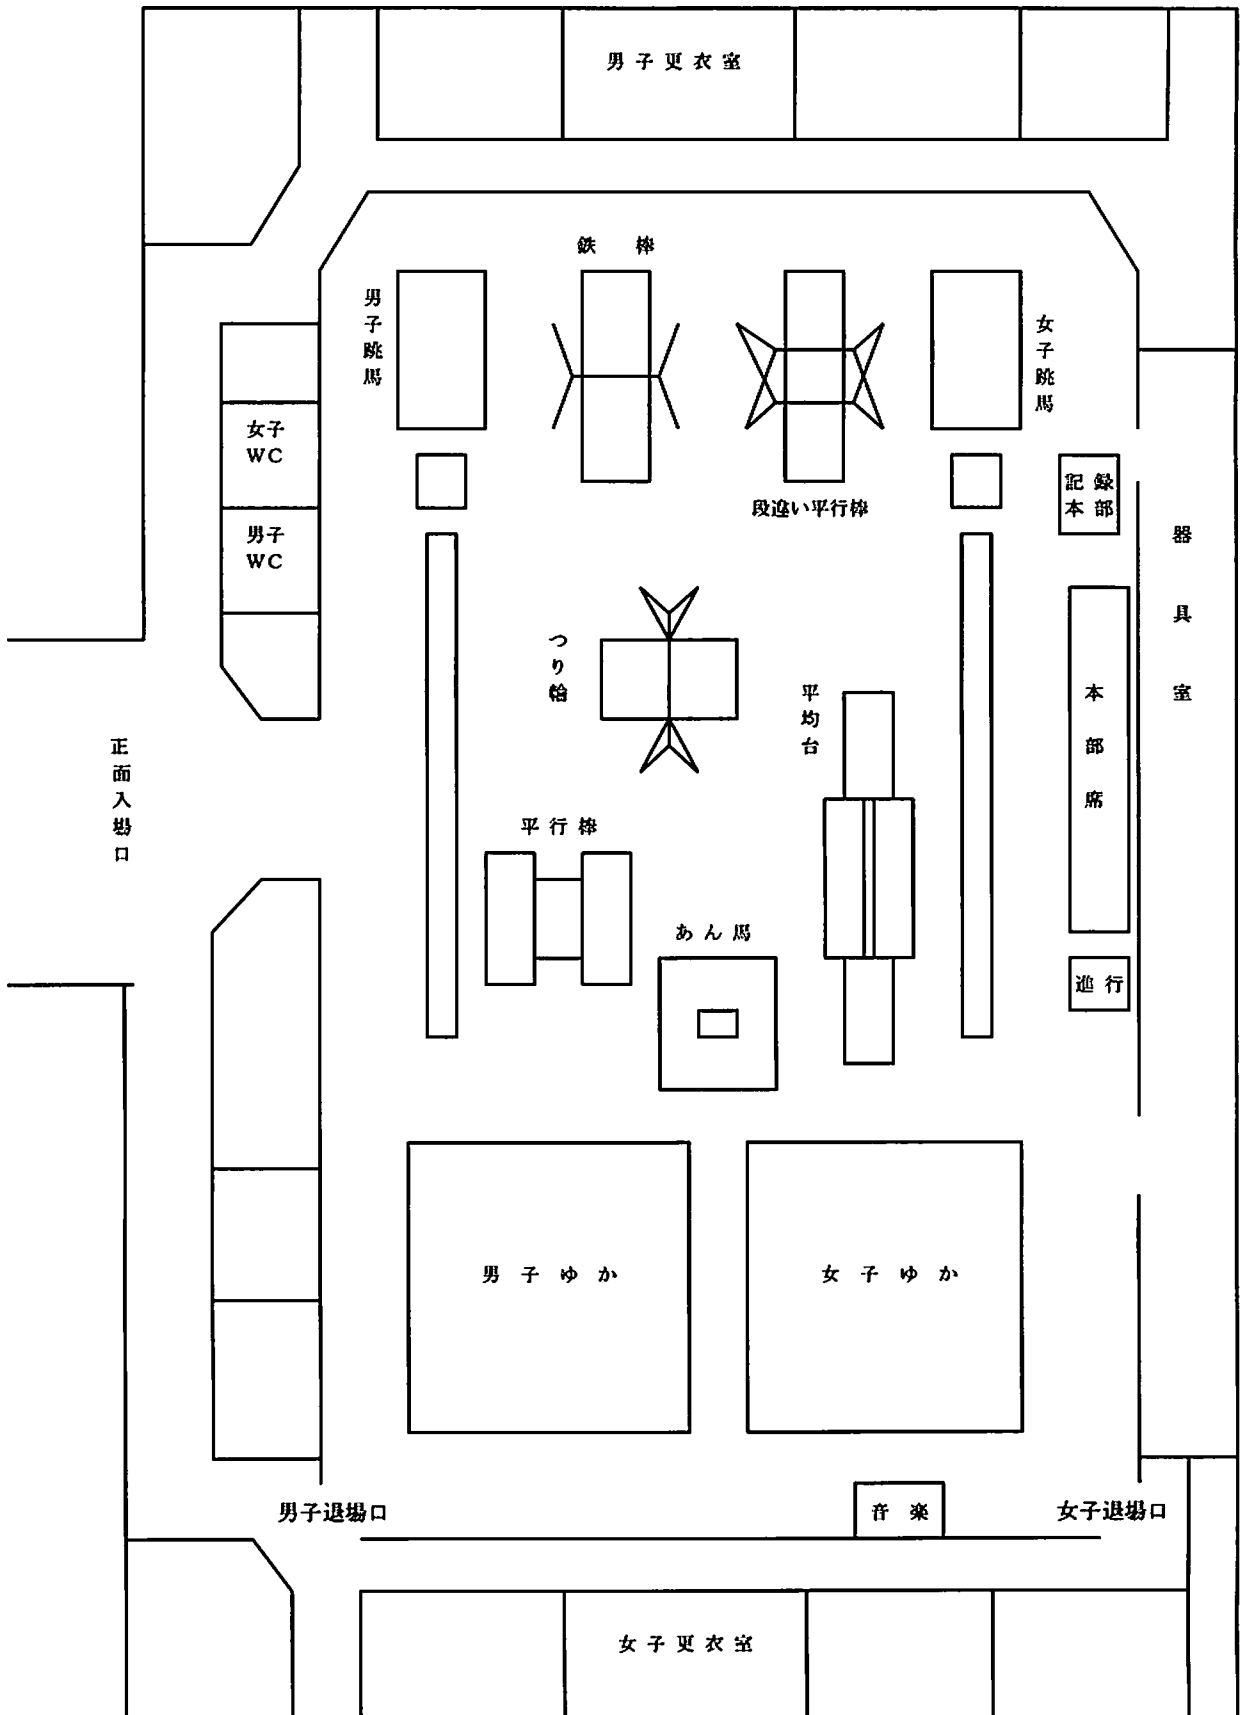

体操競技 女子 2班

班	組	ゼッケン	選手氏名	学年	学校名	監督名	都道府県名	跳馬	順位	段違い平行棒	順位	平均台	順位	ゆか	順位	合計	順位		
2	1	31	樽井 萌々伽	2	市立尼崎	垣谷 真理子	兵庫												
		32	渡邊 咲貴	2	市立尼崎	垣谷 真理子	兵庫												
		33	園田 雅乃	2	市立尼崎	垣谷 真理子	兵庫												
		34	中野 光海	1	大智学園	塩山 勝	東京												
		35	木村 仁美	2	明 早	村上 仁	東京												
		36	杉原 愛子	1	梅 花	林 秀 紀	大阪												
	2	37	稲川 右佳	2	東海学園	浜 畑 恵	愛知												
		38	山家 華音	2	東海学園	浜 畑 恵	愛知												
		39	刀根 綾菜	2	東海学園	浜 畑 恵	愛知												
		40	露 峯 宙	1	和歌山北	葛城 雅 恵	和歌山												
		41	上 合 和	2	昭和学院	佐布 恵美子	千葉												
		42	熊井 麻理	1	大 宮 東	長谷川 高世	埼玉												
	3	43	野々村 萌	1	東京学館	高 橋 歩	千葉												
		44	近藤 真優	1	戸田翔陽	菅 原 寛	埼玉												
		45	矢田部 清花	1	戸田翔陽	菅 原 寛	埼玉												
		46	小池 亜優	1	戸田翔陽	菅 原 寛	埼玉												
		47	白田 梨夏	1	聖望学園	三 瓶 健 一	埼玉												
		48	加藤 紀香	1	聖望学園	三 瓶 健 一	埼玉												
	4	49	金子 江舞	1	日本大学	岡崎 高典	神奈川												
		50	福岡 山唯	1	品川女子学院	廣 田 光 昭	東京												
51		大戸 泉輝	1	府立南丹	木村 佳史	京都													
52		紙谷 遙南	2	鯖 江	浅田 憲 徹	福井													
53		門井 恭子	1	鯖 江	浅田 憲 徹	福井													
54		上橋 ココ	1	名経大市邨	坂本 周次	愛知													
5	55	栗山 結衣	2	四天王寺	中山 大地	大阪													
	56	平井 美優	2	四天王寺	中山 大地	大阪													
	57	石山 夏帆	1	平塚学園	中山 孝人	神奈川													
	58	河崎 真理菜	1	平塚学園	中山 孝人	神奈川													
	59	伊藤 愛梨	2	夙川学院	青山 人士	兵庫													
	60	湯元 ゆりか	1	県立武豊	岡田 修司	愛知													

体操競技会場図