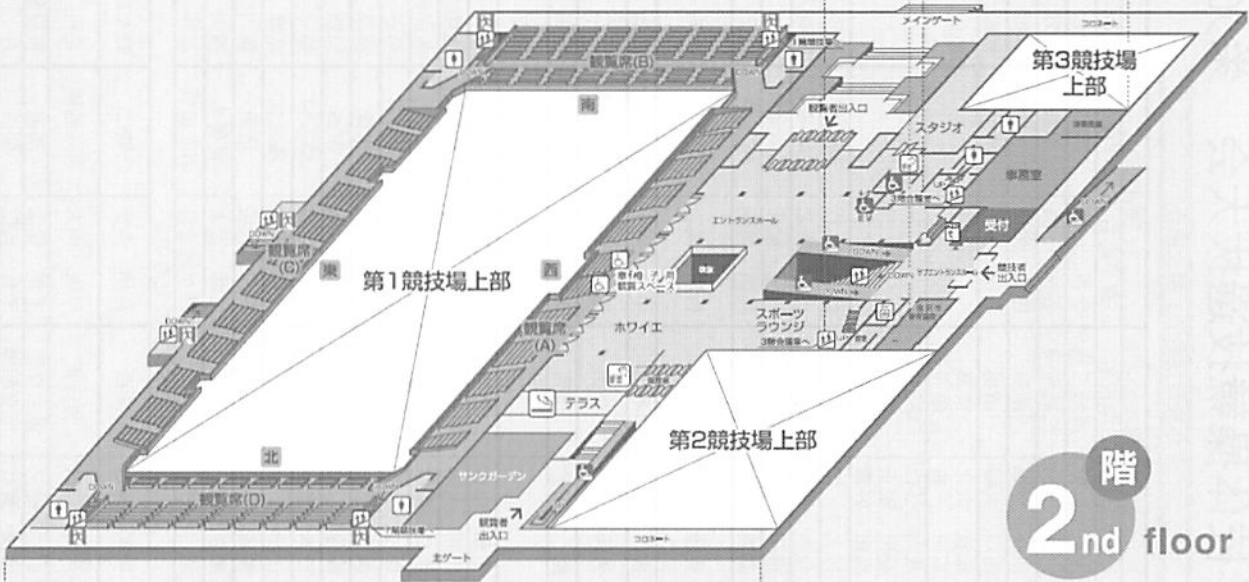

金沢市総合体育館 館内案内図

喫煙は指定された喫煙場所をご利用ください
ゴミのお持ち帰りにご協力ください

全国高等学校体操競技選抜大会 栄光の記録

体操競技男子：個人総合

回数	年度	第1位		第2位		第3位		第4位		第5位		第6位	
		選手氏名	学校名	選手氏名	学校名	選手氏名	学校名	選手氏名	学校名	選手氏名	学校名	選手氏名	学校名
1	昭59	本多 守政	相模工大付	小林 隆	相模工大付	塚越 努	高崎工業	今西 慶	天理	知念 孝	興南	石井 弘一	埼玉栄
2	昭60	相原 誠	高崎工業	佐藤 寿治	市立船橋	山岡 一	尼崎産業	名村 真	中京	海野 圭一	埼玉栄	井本 吉彦	洛南
3	昭61	相原 誠	高崎工業	海野 圭一	埼玉栄	池谷 幸雄	清風	佐藤 寿治	市立船橋	藤田 幹則	相模工大付	西川 大輔	清風
4	昭62	池谷 幸雄	清風	松永 政行	興南	西川 大輔	清風	竹田 盛勝	土浦日大	相原 豊	高崎工業	田中 佳昭	洛南
5	昭63	相原 豊	高崎工業	近藤 仁	中京	荒牧 大介 石田 一典	清風 尼崎産業			栗原 茂	大宮東	森泉 貴博	埼玉栄
6	平元	田中 光	清風	渡辺 進弥	新潟江南	武内 弘行 益田 宏正 畠田 好章	埼玉栄 洛南 鳴門					武井 尚樹	清風
7	平2	田中 光	清風	武井 尚樹	清風	村上 仁	清風	武内 弘行	埼玉栄	尾西 雄一	埼玉栄	岩井 則賢	高崎工業
8	平3	武内 弘行	埼玉栄	塚野 力	新潟江南	今木 重光	清風	山崎 隆之	尼崎産業	國府方伸也	中京	内山 隆	清風
9	平4	原田 睦巳	洛南	齋藤 良宏	埼玉栄	齋藤 寛	高知東工業	長尾 紀彦	尼崎産業	小林 正明	埼玉栄	水谷 憲二	清風
10	平5	齋藤 寛	高知東工業	塚原 直也	明大中野	高橋 彰人	埼玉栄	勝田 将嗣	埼玉栄	齋藤 良宏	埼玉栄	今木 重行	清風
11	平6	塚原 直也	明大中野	米田 功	清風	斎藤 卓	埼玉栄	折川 高志	大宮東	小池 聡	高崎工業	吉岡 知宏 高橋 勇騎 西村 圭一	興南 埼玉栄 埼玉栄
12	平7	西村 圭一	埼玉栄	折川 高志	大宮東	吉田 亮一	和歌山北	中村 周平	埼玉栄	高橋 勇騎	埼玉栄	浜崎 誠	関西
13	平8	柳 浩二郎	清風	松村 訓和	関西	久保田 毅	洛南	福田 道大	市立船橋	平松 友馬 稲川 峰士	関西 埼玉栄		
14	平9	富田 洋之	洛南	水島 寿思	関西	南 友介	関西	田原 直哉	和歌山北	稲川 峰士	埼玉栄	三好 潤一	清風
15	平10	芳村 裕生	洛南	山田 大樹 原田 崇史	洛南 洛南			中瀬 卓也	栗東	桑原 孝浩	埼玉栄	山本 弘樹	関西
16	平11	村田 憲亮	清風	仲里 隆太	清風	中瀬 卓也	栗東	齋藤 雅史	佐原	中野 大輔	洛南	重村 卓哉	埼玉栄
17	平12	斎藤 雅史	佐原	石川 慶	埼玉栄	川間 大志	田辺工業	村田 憲亮	清風	速見 佑斗	関西	馬場 亮輔	埼玉栄
18	平13	遠藤 真希	東洋	水島 一輝	東海大翔洋	水島 豪敏	埼玉栄	西峰 賢二	関西	久保田 芳克	東洋	守屋 貴夫	洛南
19	平14	水島 豪敏	埼玉栄	青山 人士	清風	西村 隼	名城大附	坂本 功貴	埼玉栄	杉谷 洋平	市立尼崎	沖口 誠	関西
20	平15	植松 鉦治	清風	新島 卓矢	洛南	渡邊 恭一	埼玉栄	田村 康宏	東洋	萩原 達也	東京学館	川野 貢太	れいめい
21	平16	渡邊 恭一	埼玉栄	寺尾 尚之	埼玉栄	佐藤 怜	埼玉栄	中島 立貴	関西	田頭 剛	県立因島	斎藤 優佑	市立船橋
22	平17	内村 航平	東洋	齋藤 優佑	市立船橋	松本 圭成	れいめい	宗像 陸	埼玉栄	稲寺 拓也	清風	森井 大樹	関西
23	平18	出口 諒財	清風	青山 政高	清風	伊藤 豪	埼玉栄	北條 陽大	埼玉栄	宗像 陸	埼玉栄	秀山 勝利	清風
24	平19	青山 政高	清風	山本 収一	太成学院大	瀬島 龍三	洛南	西山 大毅	清風	藤川 和馬	関西	大槻 匠吾	埼玉栄
25	平20	吉岡 知絃	清風	福尾 誠	関西	瀬島 龍三	洛南	佐藤 宏太	常磐大	横山 聖	清風	垣谷 拓斗	洛南
26	平21	横山 聖	清風	石川 大貴	鯖江	岡 準平	鯖江	野々村 笙吾	市立船橋	加藤 凌平	埼玉栄	星野 裕哉	洛南
27	平22	東日本震災のため中止											
28	平23	川本 稜馬	鯖江	鈴木 大介	市立船橋	神本 雄也	関西	宮地 秀亨	鯖江	野々村 晃司	市立船橋	星野 力維 岸本 邦秀	埼玉栄 市立尼崎
29	平24	田浦 誠也 千葉 健太	太成学院大 清風			芦田 和磨	習志野	早坂 尚人	市立船橋	北村 翔太	清風	南 瑛斗	鯖江
30	平25	菅 和磨	習志野	谷川 航	市立船橋	白井 健三	県立岸根	千葉 健太	清風	荒屋敷 馨貴	鯖江	楠川 雄太	田辺工業
31	平26	荒屋敷 馨貴	鯖江	田中 樹	清風	湯浅 賢哉	市立船橋	米倉 英信	関西	井上 博稔	埼玉栄	横井 君宇	名城大附属
32	平27