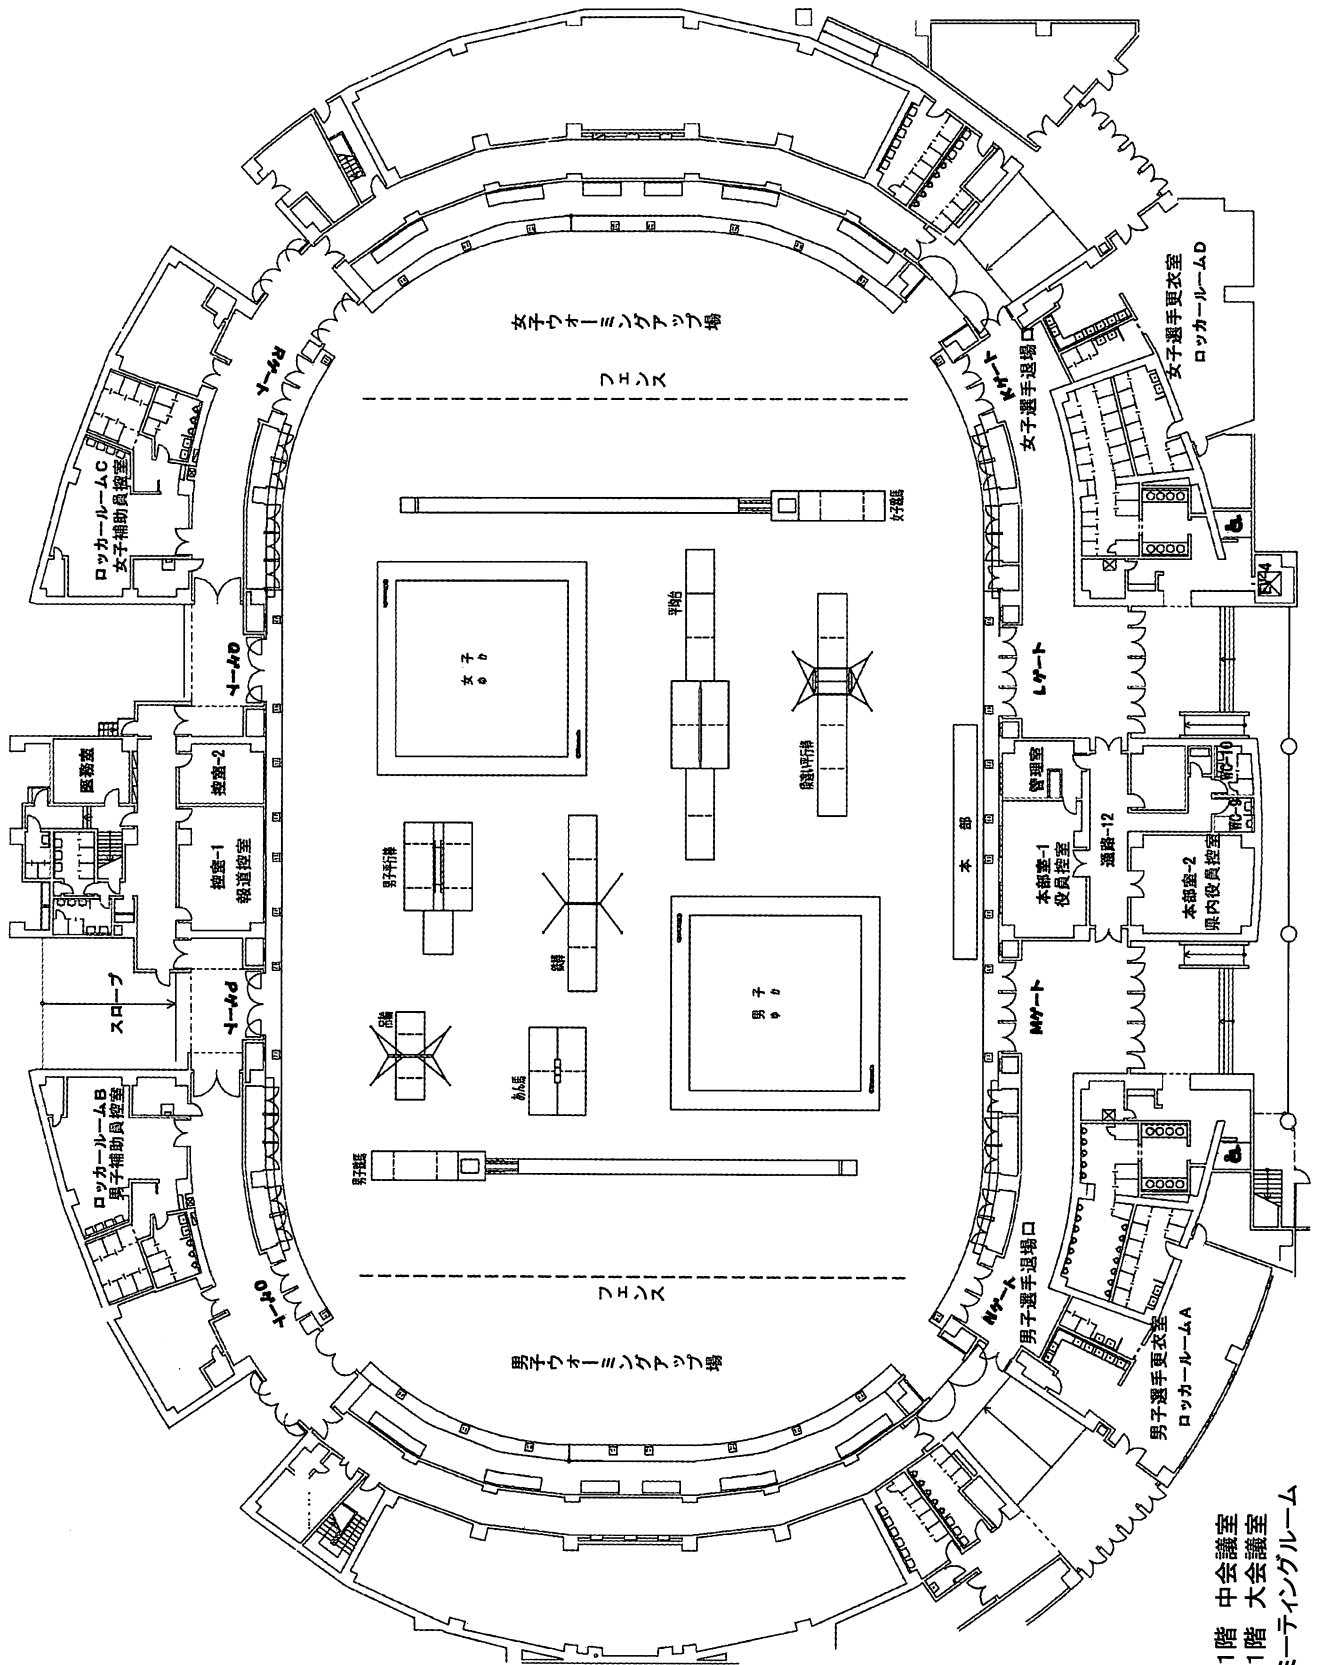

# 会場図①競技会場（体育館地下1階）

- 審判会議 地下1階 中会議室
- 監督会議 地下1階 大会議室
- 来賓控室 1階ミーティングルーム

会場図②受付（体育館1階）

会場図③諸会議（体育館地下1階）