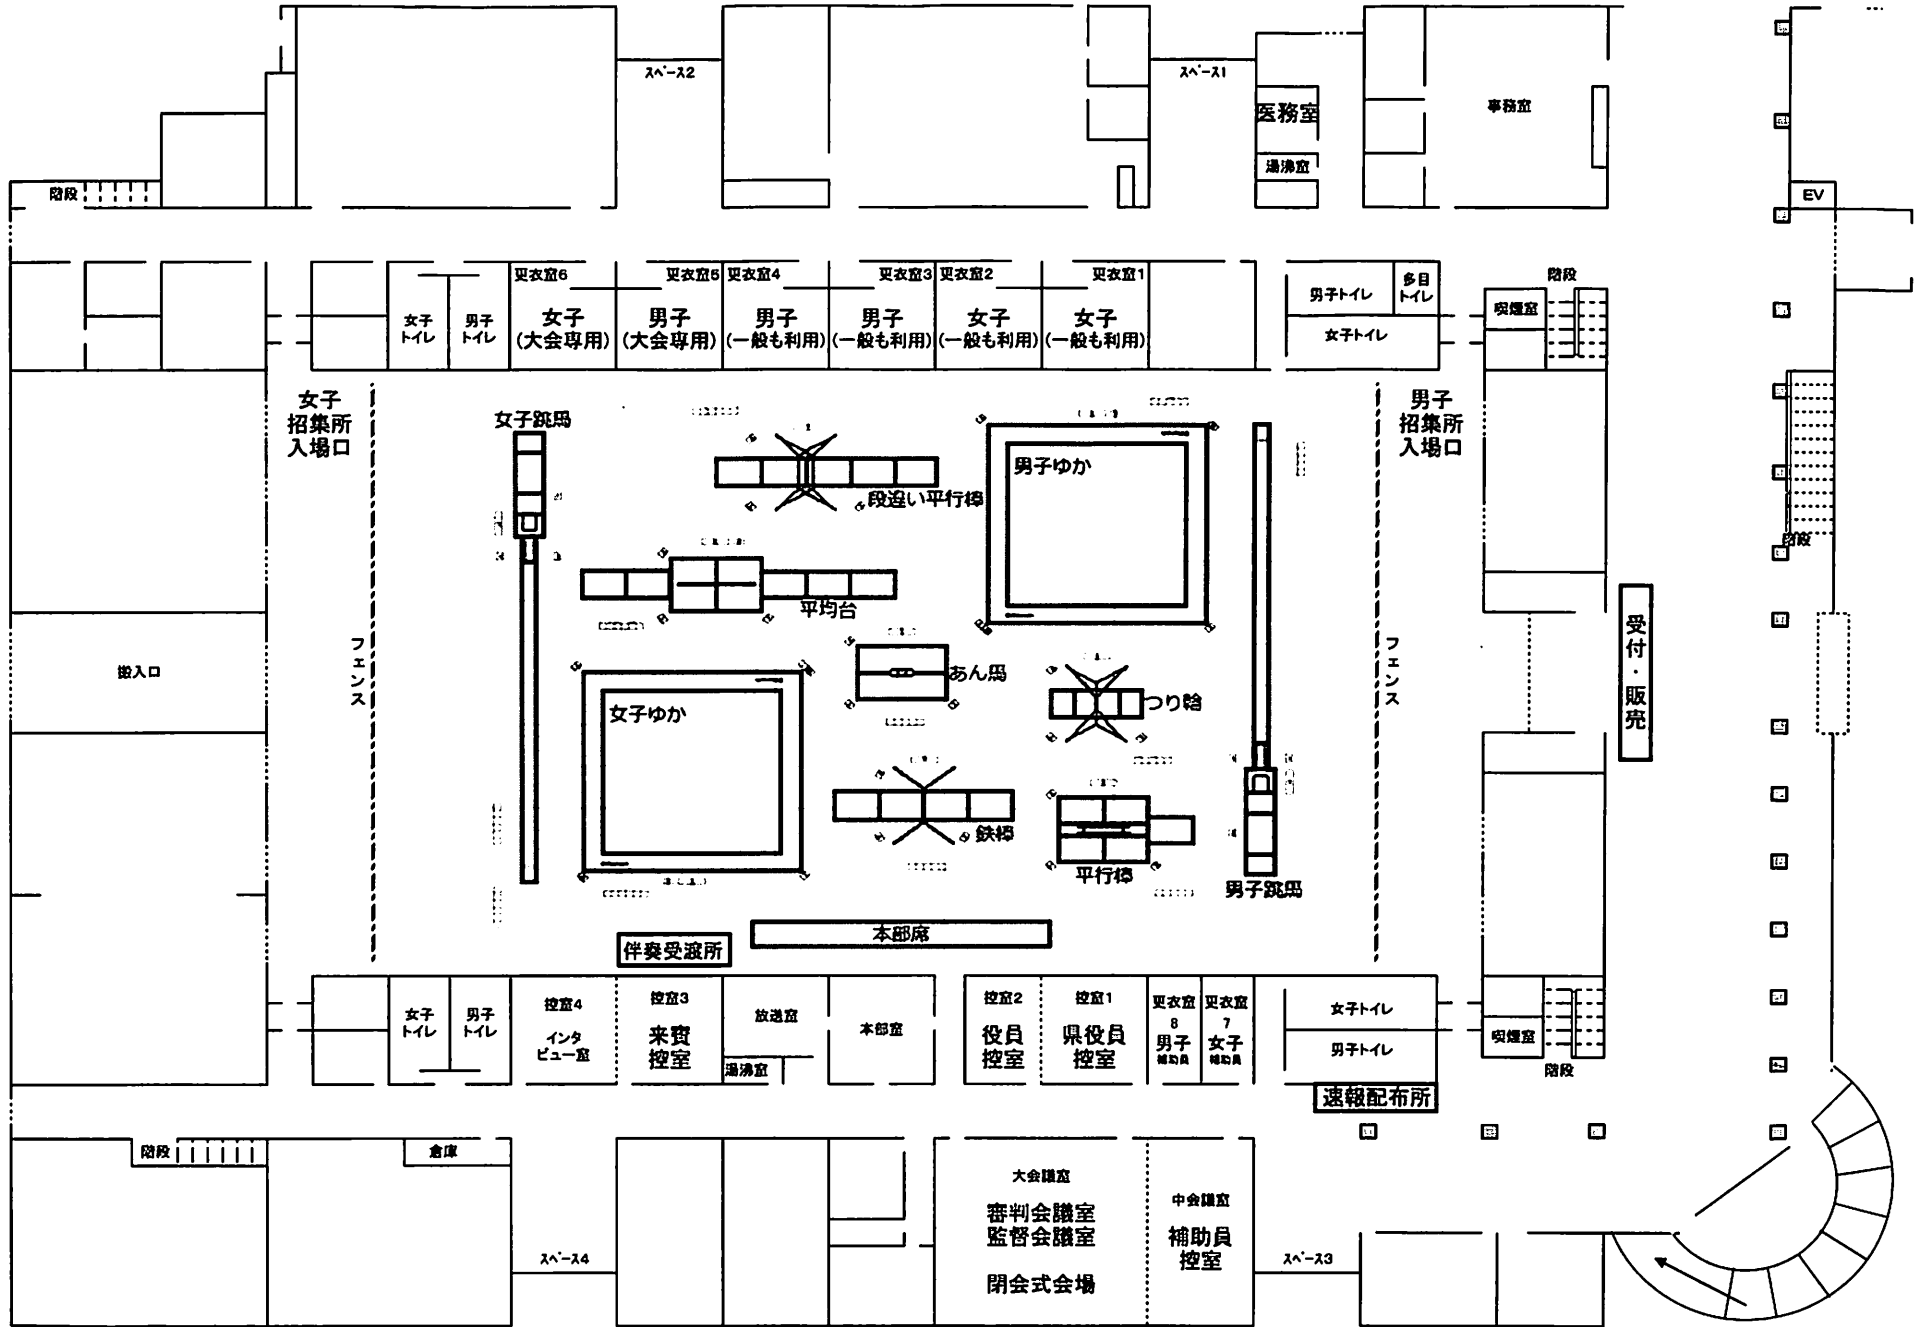

会場図

体操競技 男子 1班

班	組	ゼッケン	選手氏名	学年	学 校 名	監督名	都道府 県名	ゆ か	順位	あん馬	順位	つり輪	順位	跳 馬	順位	平行棒	順位	鉄 棒	順位	合 計	順位			
1班	1組	1	高橋 俊補	2	れいめい	松本 圭成	鹿児島																	
		2	佐々木 晃司	2	函大有斗	平田 好史	北海道																	
		3	大村 幸輝	2	清 風	梅本 英貴	大阪																	
		4	辻 豊	2	太成学院大	石田 隆二	大阪																	
		5	池田 斗南	1	太成学院大	石田 隆二	大阪																	
	2組	6	小島 創史	2	埼玉栄	堀出 一夫	埼玉																	
		7	村松 侑哉	1	山梨県立日川	村松 俊哉	山梨																	
		8	市川 絢	2	中 京	福田 道大	岐阜																	
		9	新谷 北斗	2	県立智頭農林	小野田博之	鳥取																	
	3組	10	山本 翔太	2	県立智頭農林	小野田博之	鳥取																	
		11	近藤 駿	2	県立浜松城北工業	村木 啓造	静岡																	
		12	西山 知希	2	洛 南	芳村 裕生	京都																	
		13	山本 大	2	明 成	三好 潤一	宮城																	
		14	柏木 寅治	1	市立船橋	神田 真司	千葉																	
	4組	15	府殿 大佑	1	小松島	篠原 啓介	徳島																	
		16	横井 君字	1	名城大附	西村 隼	愛知																	
		17	柴崎 匠	2	庄内総合	佐藤 勇志	山形																	
		18	竹端 優人	2	栗 東	寺田 有佑	滋賀																	
		19	萩原 大地	2	創成館	山崎 芳文	長崎																	
		20	前川 岳楼	2	習志野	大竹 秀一	千葉																	
	5組	21	宮崎 翔司	2	市立尼崎	中谷 真弘	兵庫																	
		22	袖木 健大朗	1	関 西	藤原 佳市	岡山																	
		23	西村 勇哉	2	市立沼田	有下 功一	広島																	
		24	大北 隆治	2	札幌白石	吉田 義経	北海道																	
		25	林 圭介	2	東 洋	久保田芳克	東京																	
	6組	26	橋岡 英輝	2	藤 井	下崎 博	香川																	
		27	島田隆太郎	2	添 上	笠岡 浩	奈良																	
		28	田畑 恭哉	2	鯖 江	田野辺 満	福井																	
		29	大嶽 直也	2	名経大市邨	岡崎 香留	愛知																	
		30	高田 満吉	2	星 稜	土橋 繁	石川