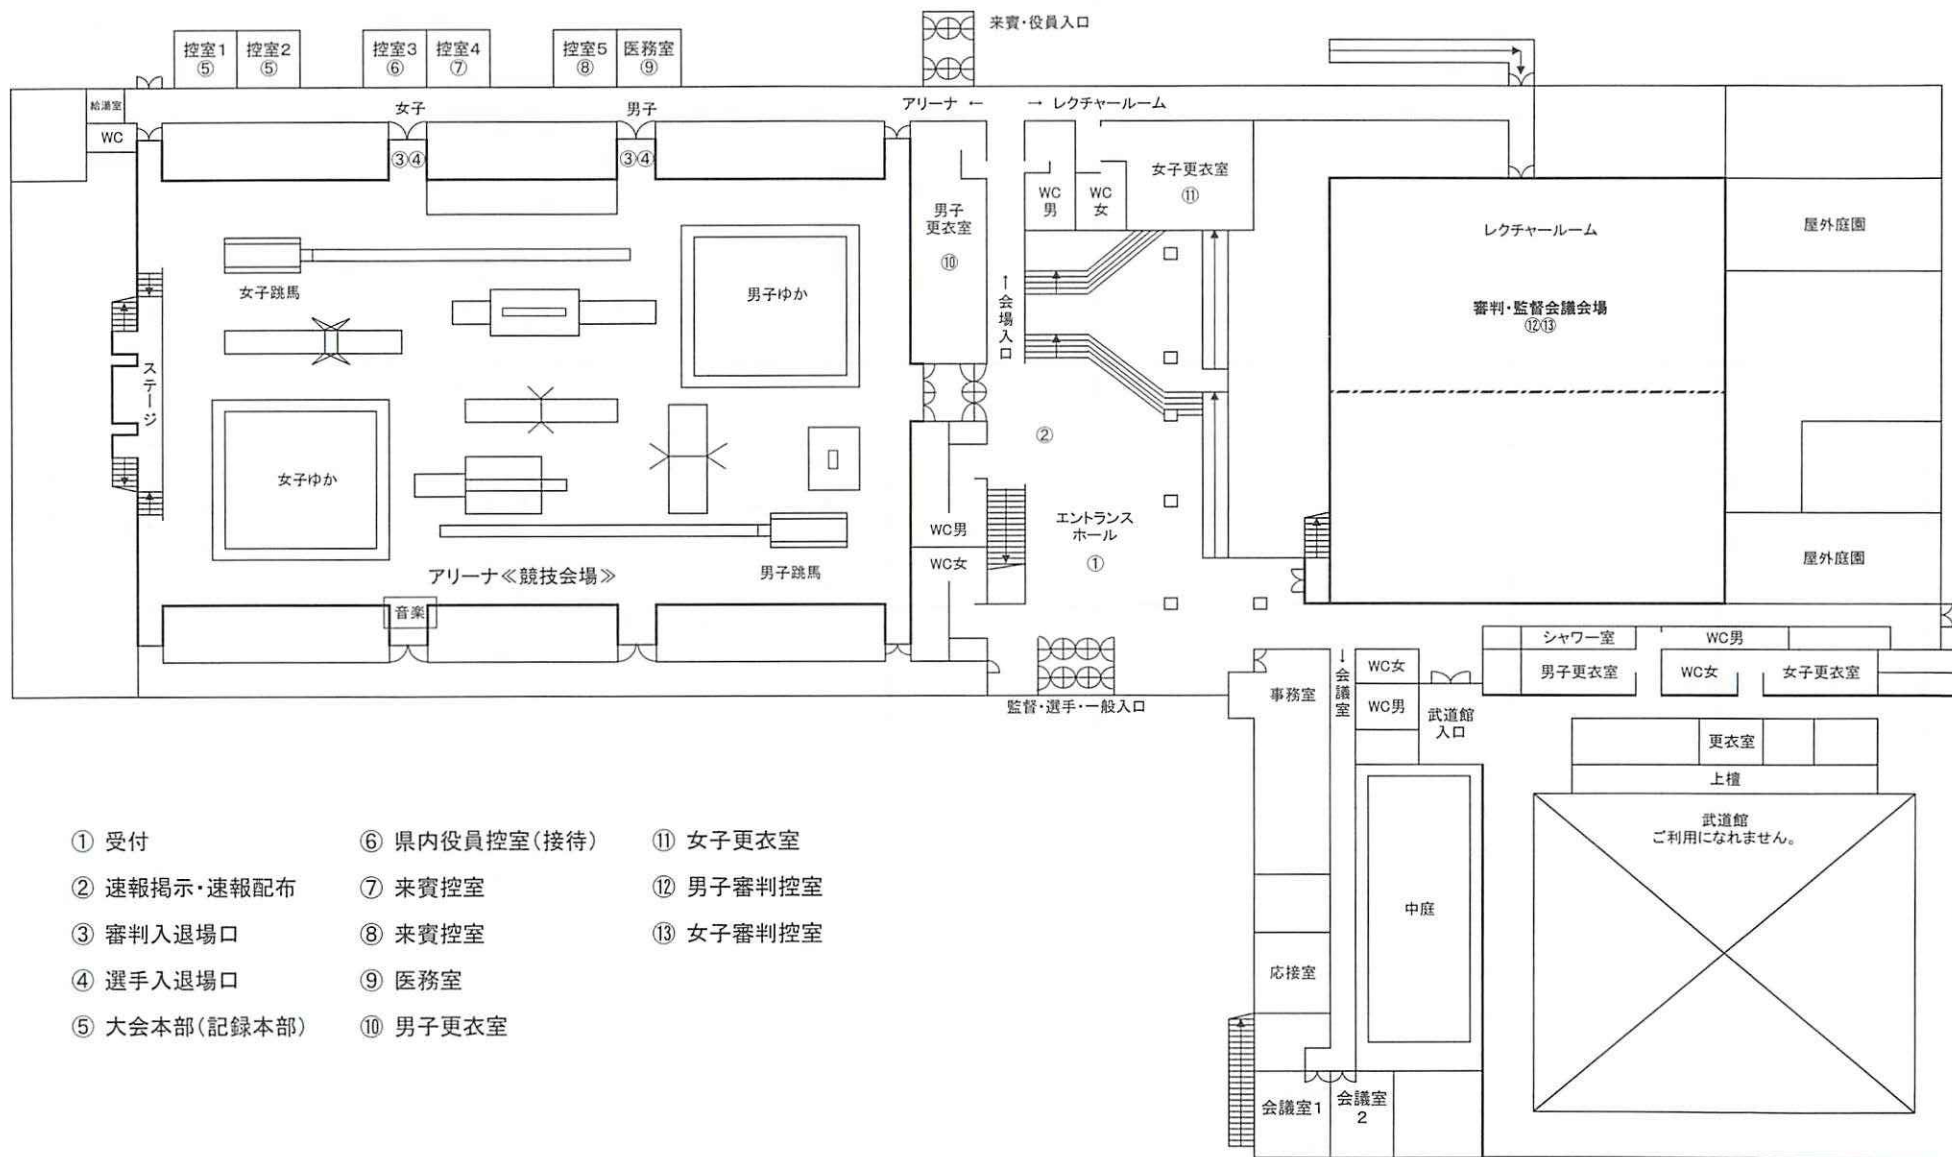

第35回全国高等学校体操競技選抜大会 会場図

会場図(1F)

- | | | |
|--------------|--------------|----------|
| ① 受付 | ⑥ 県内役員控室(接待) | ⑪ 女子更衣室 |
| ② 速報掲示・速報配布 | ⑦ 来賓控室 | ⑫ 男子審判控室 |
| ③ 審判入退場口 | ⑧ 来賓控室 | ⑬ 女子審判控室 |
| ④ 選手入退場口 | ⑨ 医務室 | |
| ⑤ 大会本部(記録本部) | ⑩ 男子更衣室 | |