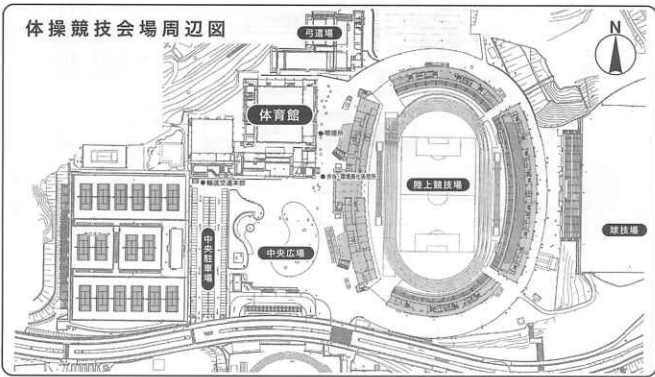

全国高等学校体操競技選抜大会 《栄光の記録》

体操競技男子：個人総合

年次	第1位		第2位		第3位		第4位		第5位		第6位	
	選手氏名	学校名	選手氏名	学校名	選手氏名	学校名	選手氏名	学校名	選手氏名	学校名	選手氏名	学校名
1	相原 謙	高崎工業	小杉 隆	旭川工業	山田 隆	高崎工業	山田 隆	高崎工業	山田 隆	高崎工業	山田 隆	高崎工業
2	相原 謙	高崎工業	佐藤 寿治	市立船橋	山田 隆	高崎工業	山田 隆	高崎工業	山田 隆	高崎工業	山田 隆	高崎工業
3	相原 謙	高崎工業	海野 圭一	埼玉安	池谷 俊雄	清風	佐藤 寿治	市立船橋	藤田 謙朗	相模工大付	相模工大付	相模工大付
4	池谷 幸雄	清風	松永 政行	奥南	西川 大輔	清風	竹田 盛博	土浦工大	相原 豊	高崎工業	相原 豊	高崎工業
5	相原 謙	高崎工業	近藤 仁	中京	荒牧 大介	清風	荒牧 大介	清風	荒牧 大介	清風	荒牧 大介	清風
6	平元 田中 光	清風	渡辺 遼弥	新潟江南	武内 弘行	高崎工業	武内 弘行	高崎工業	武内 弘行	高崎工業	武内 弘行	高崎工業
7	田中 光	清風	武井 尚樹	清風	村上 仁	清風	武内 弘行	埼玉安	尾西 謙一	埼玉安	岩井 剛賢	高崎工業
8	武内 弘行	埼玉安	関野 力	新潟江南	今木 重光	清風	山崎 隆之	尾崎産業	関野 力	新潟江南	関野 力	新潟江南
9	原田 健巳	洛南	藤原 良史	埼玉安	高橋 彰	高崎工業	長尾 紀彦	尾崎産業	小本 重二	埼玉安	水谷 重二	清風
10	齋藤 重	高知東工業	保原 直也	明大中野	高橋 彰	埼玉安	藤田 賢嗣	埼玉安	藤原 良史	埼玉安	今木 重行	清風
11	藤原 直也	明大中野	糸田 功	清風	齊藤 卓	埼玉安	折川 高志	大宮東	小池 聡	高崎工業	吉岡 知宏	奥南
12	西村 圭一	埼玉安	折川 高志	大宮東	吉田 亮一	和歌山北	中村 周平	埼玉安	高橋 勇樹	埼玉安	高橋 勇樹	埼玉安
13	藤 浩二郎	清風	松村 謙和	関西	久保田 毅	洛南	福田 道六	市立船橋	平松 友馬	関西	高橋 勇樹	埼玉安
14	富田 洋之	洛南	水島 寿恵	関西	南 友介	関西	田原 直哉	和歌山北	福川 健士	埼玉安	三好 謙一	清風
15	芳村 裕生	洛南	山田 大晴	洛南	高橋 啓	洛南	中瀬 卓也	栗東	桑原 孝浩	埼玉安	山本 弘樹	関西
16	村田 憲亮	清風	仲里 雄太	清風	中瀬 卓也	栗東	齋藤 雅史	佐原	中野 大輔	洛南	重村 卓哉	埼玉安
17	齊藤 雅史	佐原	石川 謙	埼玉安	川間 大志	田辺工業	村田 憲亮	清風	遠見 佑斗	関西	馬場 亮輔	埼玉安
18	遠藤 真希	東洋	水島 一輝	東海大湖洋	水島 敬	埼玉安	西峰 賢二	関西	久保田 芳貴	東洋	守屋 貴夫	洛南
19	水島 敬	埼玉安	酒田 入土	清風	西村 圭	名城大附	山崎 功貴	埼玉安	杉谷 洋平	市立船橋	山口 誠	関西
20	藤原 良史	清風	高橋 亮太	洛南	森田 龍一	埼玉安	岡村 康弘	東洋	高橋 亮太	洛南	川野 貴太	清風
21	渡邊 真一	埼玉安	寺尾 尚之	埼玉安	佐藤 隆	埼玉安	中野 大輔	関西	田原 直哉	清風	藤原 良史	清風
22	内村 航平	東洋	齋藤 俊佑	市立船橋	松本 圭成	わいおい	宗像 隆	埼玉安	藤寺 拓也	清風	森井 大樹	関西
23	山口 諒財	清風	青山 政高	清風	伊藤 豪	埼玉安	北條 陽大	埼玉安	宗像 隆	埼玉安	青山 諒財	清風
24	青山 政高	清風	山本 敬一	太成学院大	藤島 龍三	洛南	西山 大毅	清風	藤田 和郎	関西	大根 啓吾	埼玉安
25	吉岡 知宏	清風	福尾 誠	関西	藤島 龍三	洛南	佐藤 宏太	常磐大	横山 聖	清風	坂谷 拓斗	洛南
26	横山 聖	清風	石川 大貴	鯖江	西 準平	鯖江	野々村 春彦	市立船橋	相原 謙	埼玉安	相原 謙	埼玉安
27	川本 隆馬	鯖江	鈴木 大介	市立船橋	神本 謙也	関西	宮地 秀孝	鯖江	野々村 春彦	市立船橋	原野 力雄	埼玉安
28	川本 隆馬	鯖江	鈴木 大介	市立船橋	神本 謙也	関西	宮地 秀孝	鯖江	野々村 春彦	市立船橋	原野 力雄	埼玉安
29	田崎 誠也	太成学院大			岸田 和磨	習志野	早坂 尚人	市立船橋	北村 翔太	清風	南 環斗	鯖江
30	重 和敏	清風	岩川 航	市立船橋	白井 隼三	市立船橋	千葉 健太	清風	重原 健吾	鯖江	福川 雄太	田辺工業
31	尾崎 賢吾	鯖江	田中 翔	清風	藤茂 賢哉	市立船橋	米倉 悠樹	関西	井上 博枝	埼玉安	坂井 君斗	名城大附
32	尾崎 賢吾	鯖江	谷川 翔	市立船橋	藤茂 賢哉	市立船橋	田田 元大	市立船橋	相原 謙	埼玉安	相原 謙	埼玉安