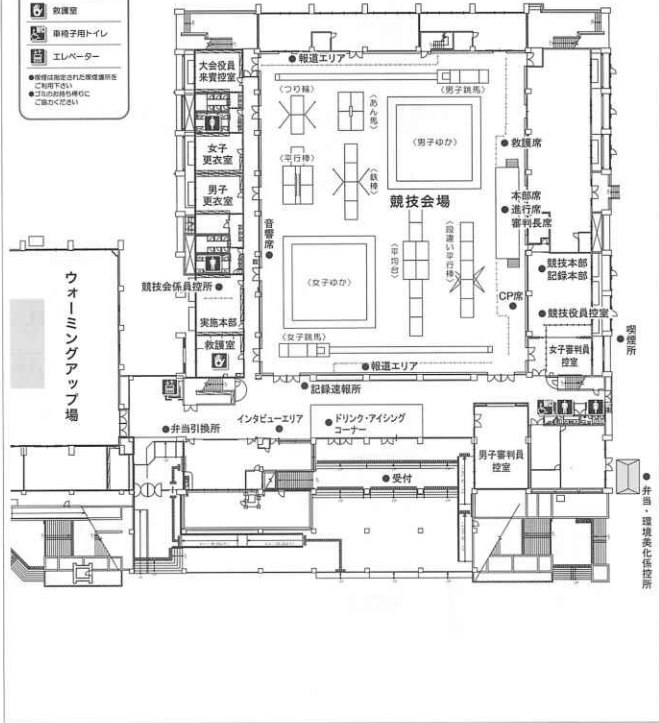

体操競技 女子 2班

班	組	選手氏名	学年	学校名	監督名	都道府県名	跳馬	順位	段違い平行棒	順位	平均台	順位	ゆか	順位	合計	順位			
1	組	3.1	岡田 麻衣	1	戸田翔風	小内 裕斗	埼玉												
		3.2	矢野 加南花	2	戸田翔風	小内 裕斗	埼玉												
		3.3	近藤 真優	2	戸田翔風	小内 裕斗	埼玉												
		3.4	中野 響帆	1	戸田翔風	小内 裕斗	埼玉												
		3.5	廣野 真愛	1	鳳	青山 人士	兵庫												
		3.6	小池 亜優	2	戸田翔風	小内 裕斗	埼玉												
2	組	3.7	大戸 泉輝	2	府立南丹	木村 佳史	京都												
		3.8	中塚 瑞奈	1	鯖江	島田 英子	福井												
		3.9	常盤 萌々子	2	大体大政理	池田 啓介	大塚												
		4.0	土橋 ココ	2	名経大市部	坂本 周次	愛知												
		4.1	相澤 柚子	2	名経大市部	坂本 周次	愛知												
		4.2	古山 葵	1	名経大市部	坂本 周次	愛知												
3	組	4.3	梶田 凜	1	甲斐清和	伊東 安富	山梨												
		4.4	田王 美結	1	甲斐清和	伊東 安富	山梨												
		4.5	河崎 真理菜	2	早稲学園	中山 静萌	神奈川												
		4.6	坂本 麗安	1	市立野志野	中島 松子	千葉												
		4.7	遠山 亜理沙	1	日本大学	岡崎 高典	神奈川												
		4.8	松村 朱里	1	大町岳陽	岡野 芳伸也	長野												
4	組	4.9	佐藤 愛美	2	白鷺女子	田口 麻祐	神奈川												
		5.0	吉田 優香	2	新潟江南	谷川 一寛	新潟												
		5.1	杉谷 柚羽	2	弘前学院聖愛	竹谷 直行	青森												
		5.2	安 優音	2	常磐大学	尾西 雄一	茨城												
		5.3	木藤 美莉	2	常磐大学	尾西 雄一	茨城												
		5.4	白田 梨夏	2	聖望学園	三瓶 雄一	埼玉												
5	組	5.5	藤元 ゆりか	2	筑立武蔵	岡田 修司	愛知												
		5.6	露 華 宙	2	和歌山北	葛城 雅恵	和歌山												
		5.7	三田 涼乃	2	ふじみ野	中澤 芳信	埼玉												
		5.8	花島 なつみ	1	東京学園	神崎 俊	千葉												
		5.9	日神 愛子	2	東京学園	神崎 俊	千葉												
		6.0	吉村 萌美	1	東京学園	神崎 俊	千葉												

体操競技会場図

1st floor

1. 女性用トイレ
   - 男性用トイレ
   - 教壇室
   - 車椅子用トイレ
   - エレベーター
2. 座席は指定された設置場所を
   ご確認下さい。
   ○ 立ち見の観覧席に
   ご座りください