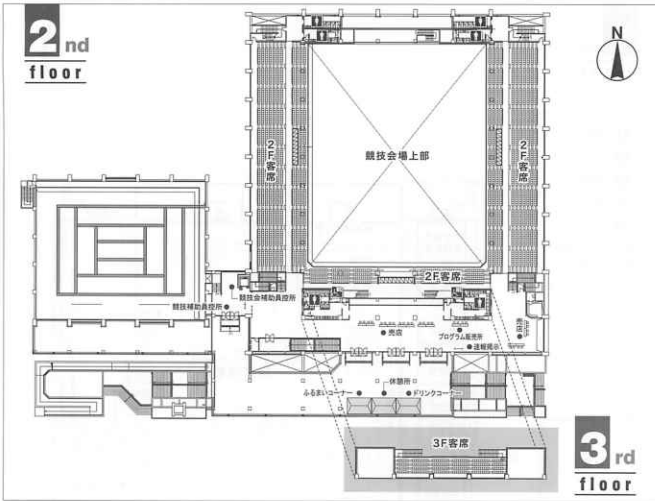

全国高等学校体操競技選抜大会 《栄光の記録》

体操競技男子：個人総合

年次	第1位		第2位		第3位		第4位		第5位		第6位	
	選手氏名	学校名	選手氏名	学校名	選手氏名	学校名	選手氏名	学校名	選手氏名	学校名	選手氏名	学校名
1	相原 謙	高崎工業	小杉 隆	旭川工業	山田 隆	高崎工業	山田 隆	高崎工業	山田 隆	高崎工業	山田 隆	高崎工業
2	相原 謙	高崎工業	佐藤 寿治	市立船橋	山田 隆	高崎工業	山田 隆	高崎工業	山田 隆	高崎工業	山田 隆	高崎工業
3	相原 謙	高崎工業	海野 圭一	埼玉安	池谷 俊雄	清風	佐藤 寿治	市立船橋	藤田 謙朗	相模工大付	相模工大付	相模工大付
4	池谷 幸雄	清風	松永 政行	奥南	西川 大輔	清風	竹田 盛博	土浦工大	相原 豊	高崎工業	相原 豊	高崎工業
5	相原 謙	高崎工業	近藤 仁	中京	荒牧 大介	清風	荒牧 大介	清風	荒牧 大介	清風	荒牧 大介	清風
6	平元 田中 光	清風	渡辺 遼弥	新潟江南	武内 弘行	高崎工業	武内 弘行	高崎工業	武内 弘行	高崎工業	武内 弘行	高崎工業
7	田中 光	清風	武井 尚樹	清風	村上 仁	清風	武内 弘行	埼玉安	尾西 謙一	埼玉安	岩井 剛賢	高崎工業
8	武内 弘行	埼玉安	関野 力	新潟江南	今木 重光	清風	山崎 隆之	尾崎産業	関野 力	新潟江南	関野 力	新潟江南
9	原田 健巳	洛南	藤原 良史	埼玉安	高橋 彰	高崎工業	長尾 紀彦	尾崎産業	小本 重二	埼玉安	水谷 重二	清風
10	齋藤 重	高知東工業	保原 直也	明大中野	高橋 彰	埼玉安	藤田 賢嗣	埼玉安	藤原 良史	埼玉安	今木 重行	清風
11	藤原 直也	明大中野	糸田 功	清風	齊藤 卓	埼玉安	折川 高志	大宮東	小池 聡	高崎工業	吉岡 知宏	奥南
12	西村 圭一	埼玉安	折川 高志	大宮東	吉田 亮一	和歌山北	中村 周平	埼玉安	高橋 勇樹	埼玉安	高橋 勇樹	埼玉安
13	藤 浩二郎	清風	松村 謙和	関西	久保田 毅	洛南	福田 道六	市立船橋	平松 友馬	関西	高橋 勇樹	埼玉安
14	富田 洋之	洛南	水島 寿恵	関西	南 友介	関西	田原 直哉	和歌山北	福川 健士	埼玉安	三好 謙一	清風
15	芳村 裕生	洛南	山田 大晴	洛南	高橋 啓	洛南	中瀬 卓也	栗東	桑原 孝浩	埼玉安	山本 弘樹	関西
16	村田 憲亮	清風	仲里 雄太	清風	中瀬 卓也	栗東	齋藤 雅史	佐原	中野 大輔	洛南	重村 卓哉	埼玉安
17	齊藤 雅史	佐原	石川 謙	埼玉安	川間 大志	田辺工業	村田 憲亮	清風	遠見 佑斗	関西	馬場 亮輔	埼玉安
18	遠藤 真希	東洋	水島 一輝	東海大湖洋	水島 敬	埼玉安	西峰 賢二	関西	久保田 芳貴	東洋	守屋 貴夫	洛南
19	水島 敬	埼玉安	酒田 入土	清風	西村 圭	名城大附	山崎 功貴	埼玉安	杉谷 洋平	市立船橋	山口 誠	関西
20	藤原 良史	清風	高橋 亮太	洛南	森田 龍一	埼玉安	岡村 康弘	東洋	高橋 亮太	洛南	川野 貴太	清風
21	渡邊 真一	埼玉安	寺尾 尚之	埼玉安	佐藤 隆	埼玉安	中野 大輔	関西	田原 直哉	清風	藤原 良史	清風
22	内村 航平	東洋	齋藤 俊佑	市立船橋	松本 圭成	わいおい	宗像 隆	埼玉安	藤寺 拓也	清風	森井 大樹	関西
23	山口 諒財	清風	青山 政高	清風	伊藤 豪	埼玉安	北條 陽大	埼玉安	宗像 隆	埼玉安	青山 諒財	清風
24	青山 政高	清風	山本 敬一	太成学院大	藤島 龍三	洛南	西山 大毅	清風	藤田 和郎	関西	大根 啓吾	埼玉安
25	吉岡 知宏	清風	福尾 誠	関西	藤島 龍三	洛南	佐藤 宏太	常磐大	横山 聖	清風	坂谷 拓斗	洛南
26	横山 聖	清風	石川 大貴	鯖江	西 準平	鯖江	野々村 春彦	市立船橋	相原 謙	埼玉安	相原 謙	埼玉安
27	川本 隆馬	鯖江	鈴木 大介	市立船橋	神本 謙也	関西	宮地 秀孝	鯖江	野々村 春彦	市立船橋	原野 力雄	埼玉安
28	川本 隆馬	鯖江	鈴木 大介	市立船橋	神本 謙也	関西	宮地 秀孝	鯖江	野々村 春彦	市立船橋	原野 力雄	埼玉安
29	田崎 誠也	太成学院大			岸田 和磨	習志野	早坂 尚人	市立船橋	北村 翔太	清風	南 環斗	鯖江
30	重 和敏	清風	岩川 航	市立船橋	白井 隼三	市立船橋	千葉 健太	清風	重原 健吾	鯖江	福川 雄太	田辺工業
31	尾崎 賢吾	鯖江	田中 翔	清風	藤茂 賢哉	市立船橋	米倉 悠樹	関西	井上 博枝	埼玉安	坂井 君斗	名城大附
32	尾崎 賢吾	鯖江	谷川 翔	市立船橋	藤茂 賢哉	市立船橋	田田 元大	市立船橋	相原 謙	埼玉安	相原 謙	埼玉安