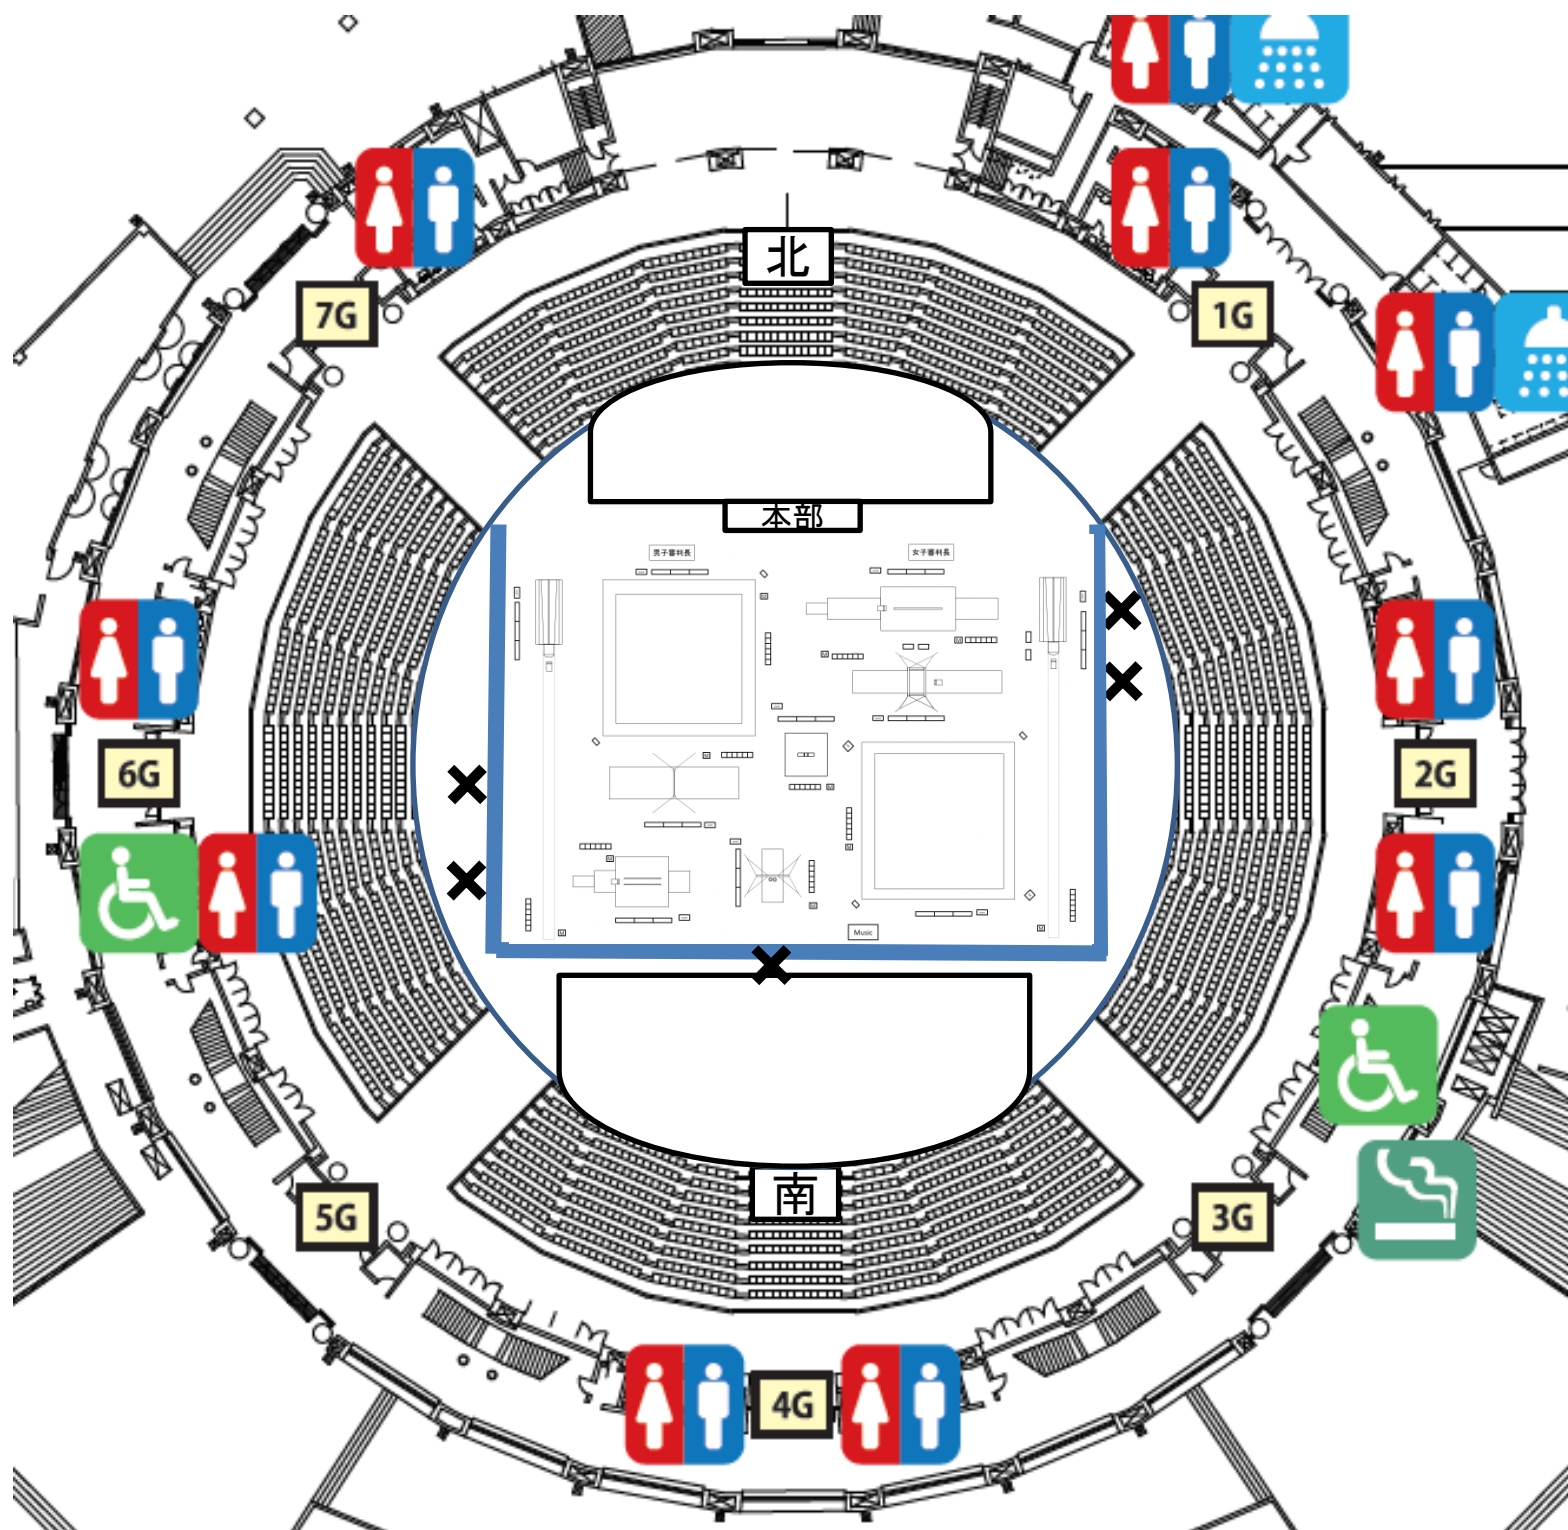

報道エリアについて

- ※競技スペースの周囲(北側除く)を防球ネットで囲う。北側は立入禁止。
- ※各校の支援者(トレーナーなど)の待機場所にもなる。
- ※平均台、段違い平行棒、鉄棒、平行棒、つり輪の正面は撮影禁止。