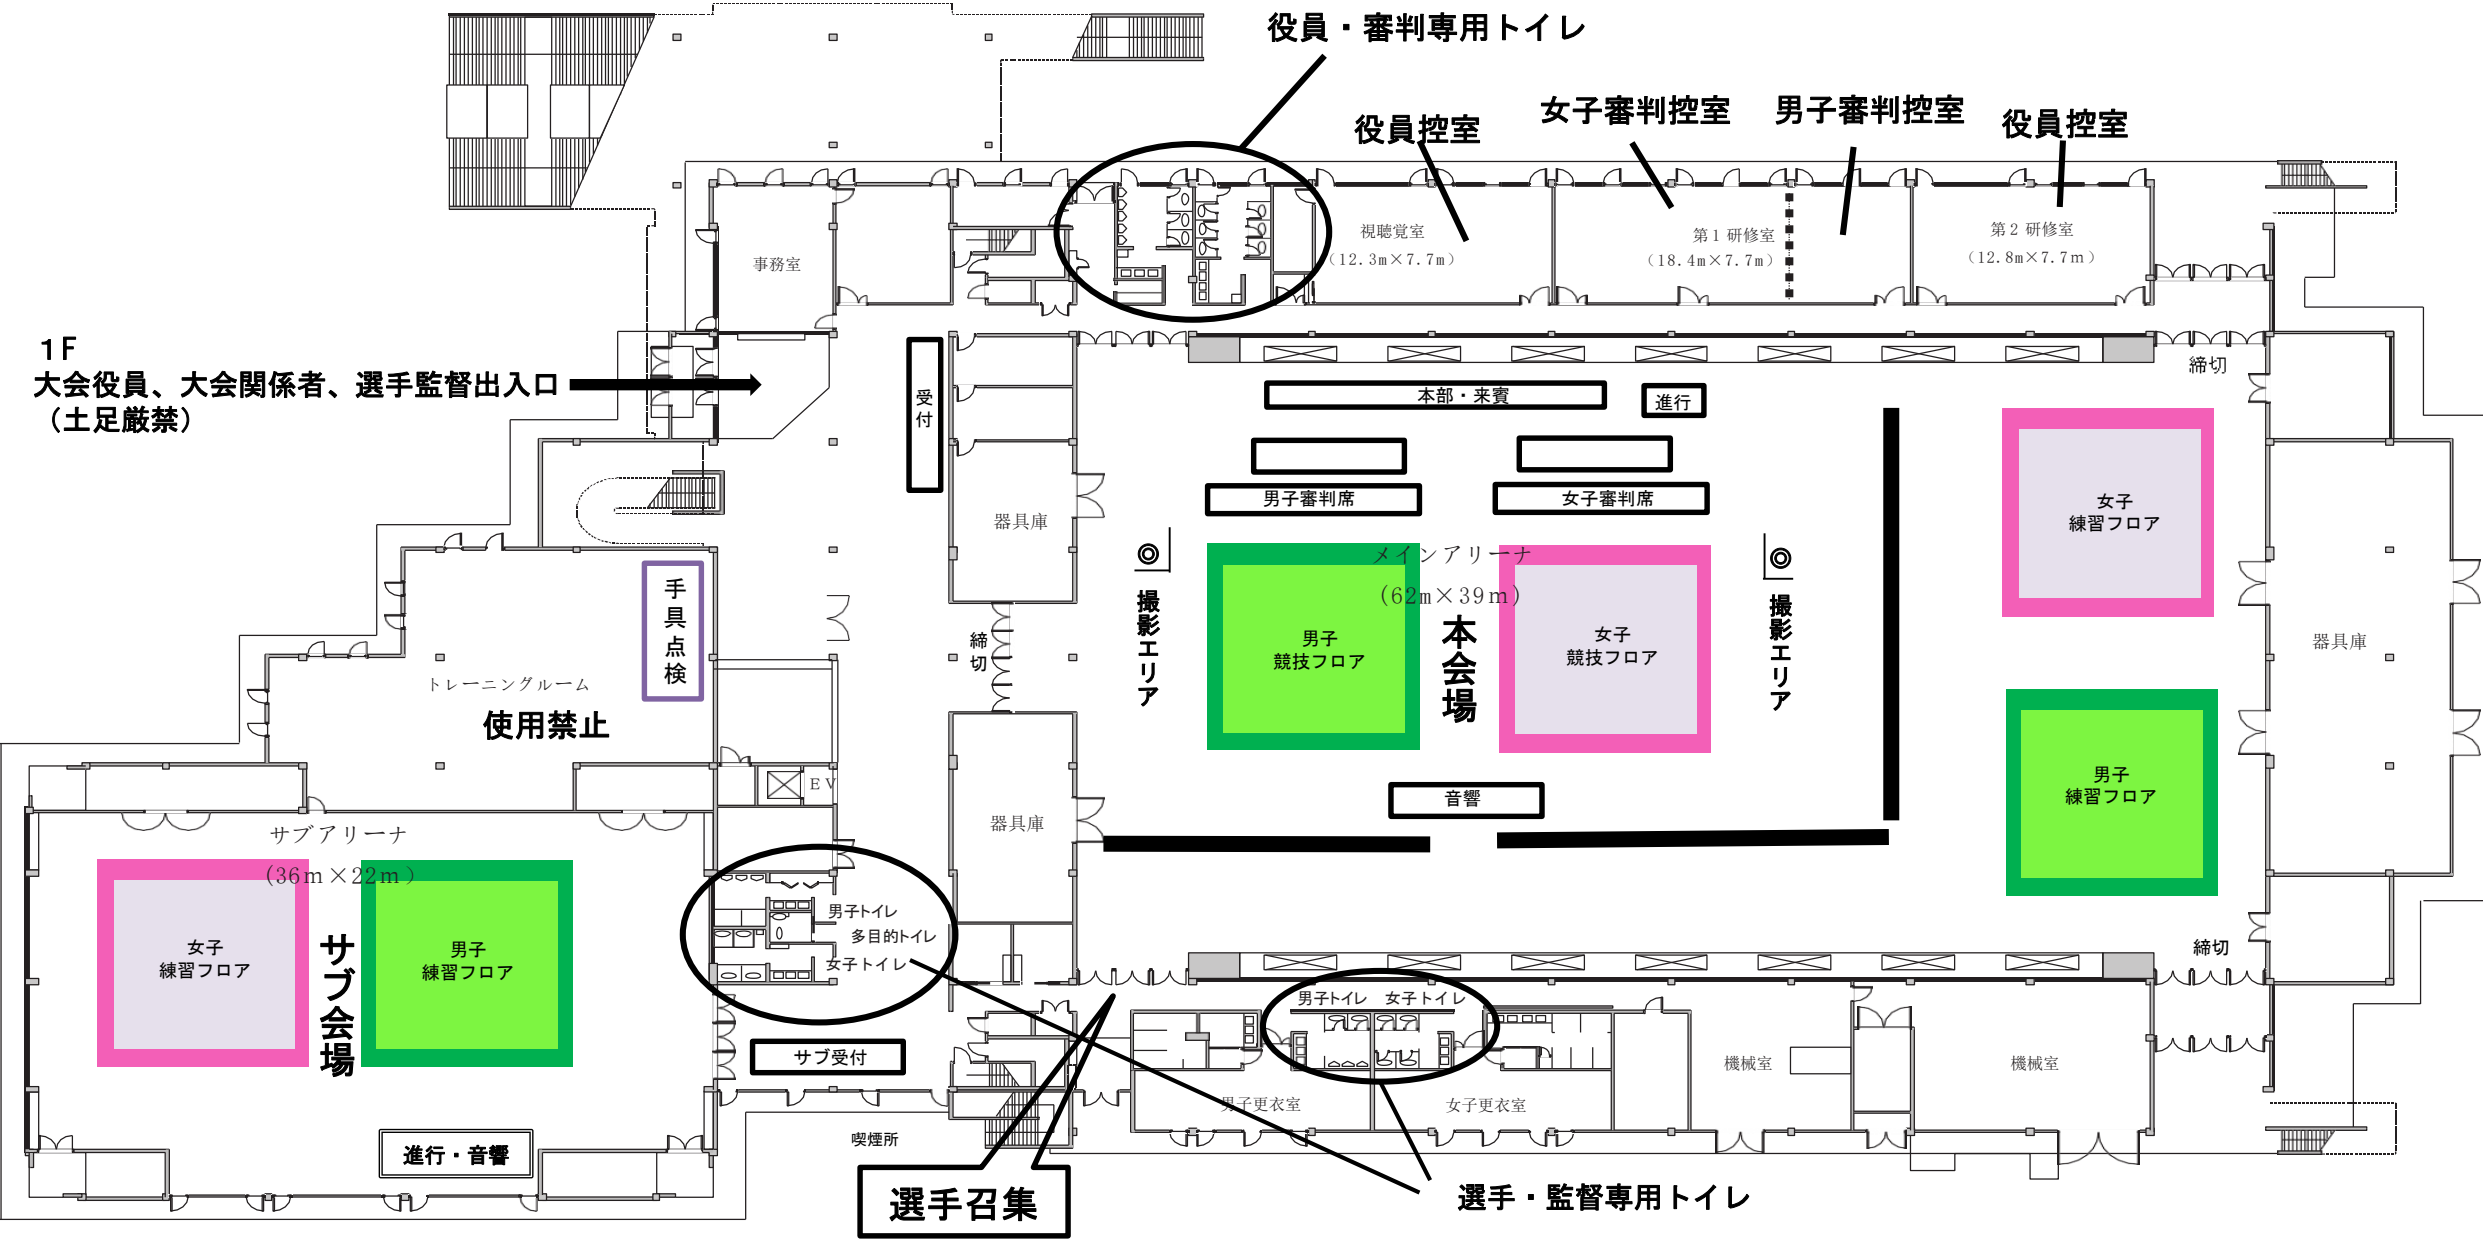

鳥取県民体育館 1F 平面図

1F
大会役員、大会関係者、選手監督出入口
(土足厳禁)

修正版

布勢総合運動公園案内図

布勢テニス場 1F
 審判控室
 ・審判会議
 ・監督会議

駐車場（無料） 会場に近い順です

①第1駐車場
 ②第5駐車場
 会場の裏側です。正面玄関は◎印です

③第2駐車場
 マイクロバスはこちらに駐車ください

④第6駐車場
 ②にマイクロバスが置けない場合、利用してください
 ※一般の方も駐車で利用されますので時間に余裕をお持ちください。

鳥取県民体育館
競技会場
 ・本会場
 ・サブ会場

弓道場
 (練習会場)

ローソン・ポプラ

※「弓道場」、「ローソン・ポプラ」へは横断歩道を渡って行ってください

- 公衆電話
- 公衆トイレ
- 駐車場
- 自転車置場