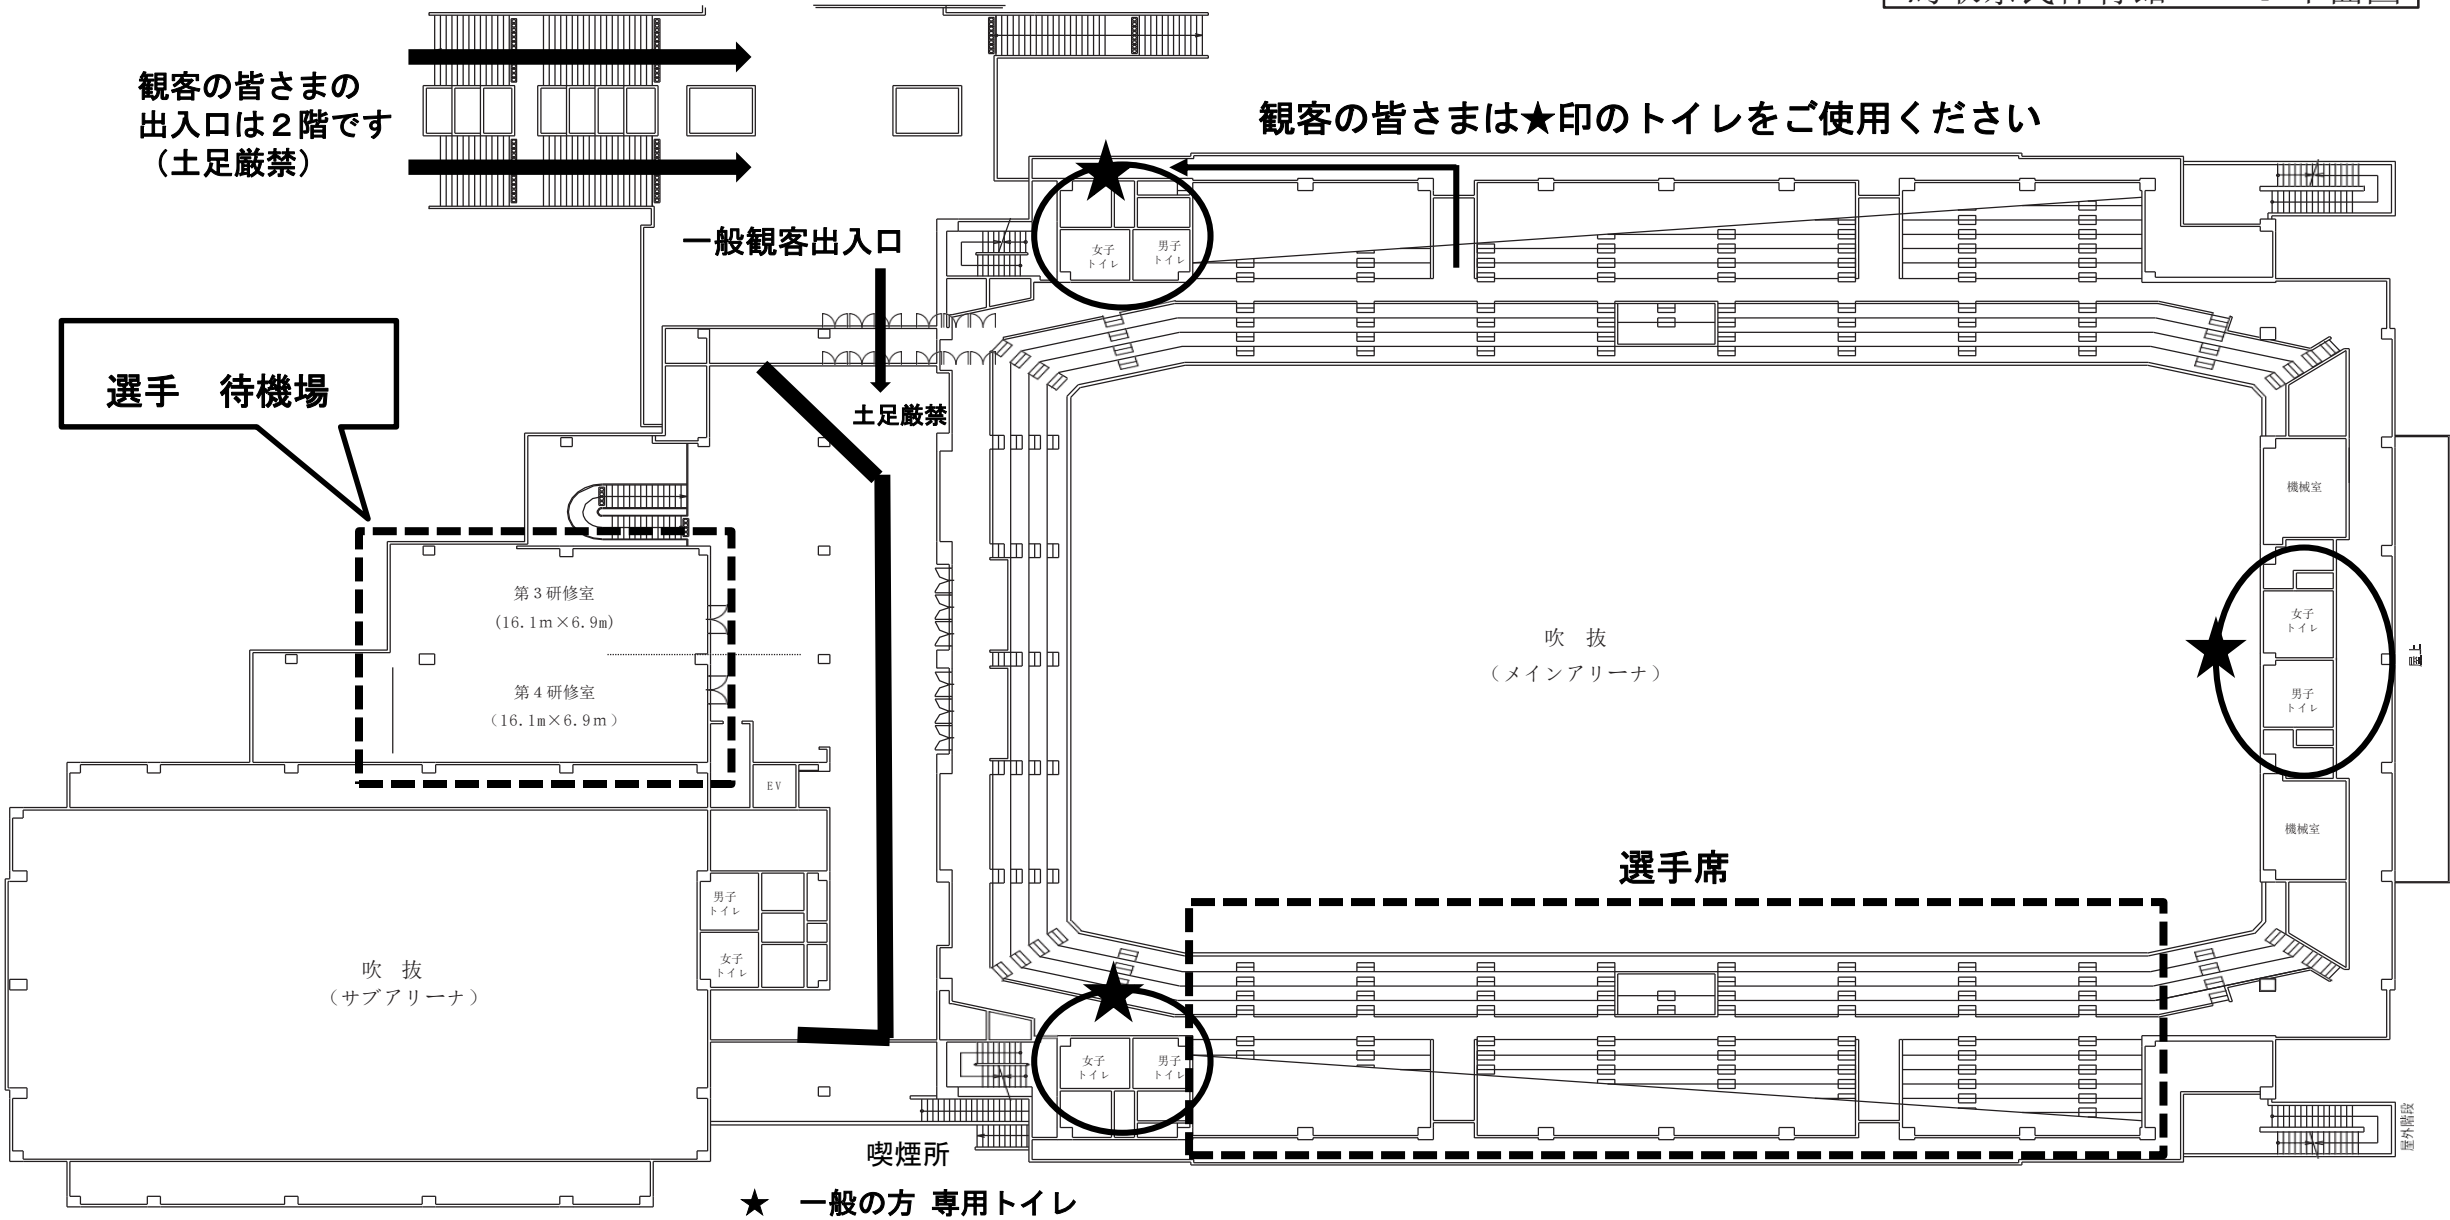

鳥取県民体育館 1F 平面図

1F
大会役員、大会関係者、選手監督出入口
(土足厳禁)

修正版

布勢総合運動公園案内図

布勢テニス場 1F
 審判控室
 ・審判会議
 ・監督会議

駐車場（無料） 会場に近い順です

①第1駐車場
 ②第5駐車場
 会場の裏側です。正面玄関は◎印です

③第2駐車場
 マイクロバスはこちらに駐車ください

④第6駐車場
 ②にマイクロバスが置けない場合、利用してください
 ※一般の方も駐車で利用されますので時間に余裕をお持ちください。

鳥取県民体育館
競技会場
 ・本会場
 ・サブ会場

弓道場
 (練習会場)

ローソン・ポプラ

※「弓道場」、「ローソン・ポプラ」へは横断歩道を渡って行ってください

- 公衆電話
- 公衆トイレ
- 駐車場
- 自転車置場