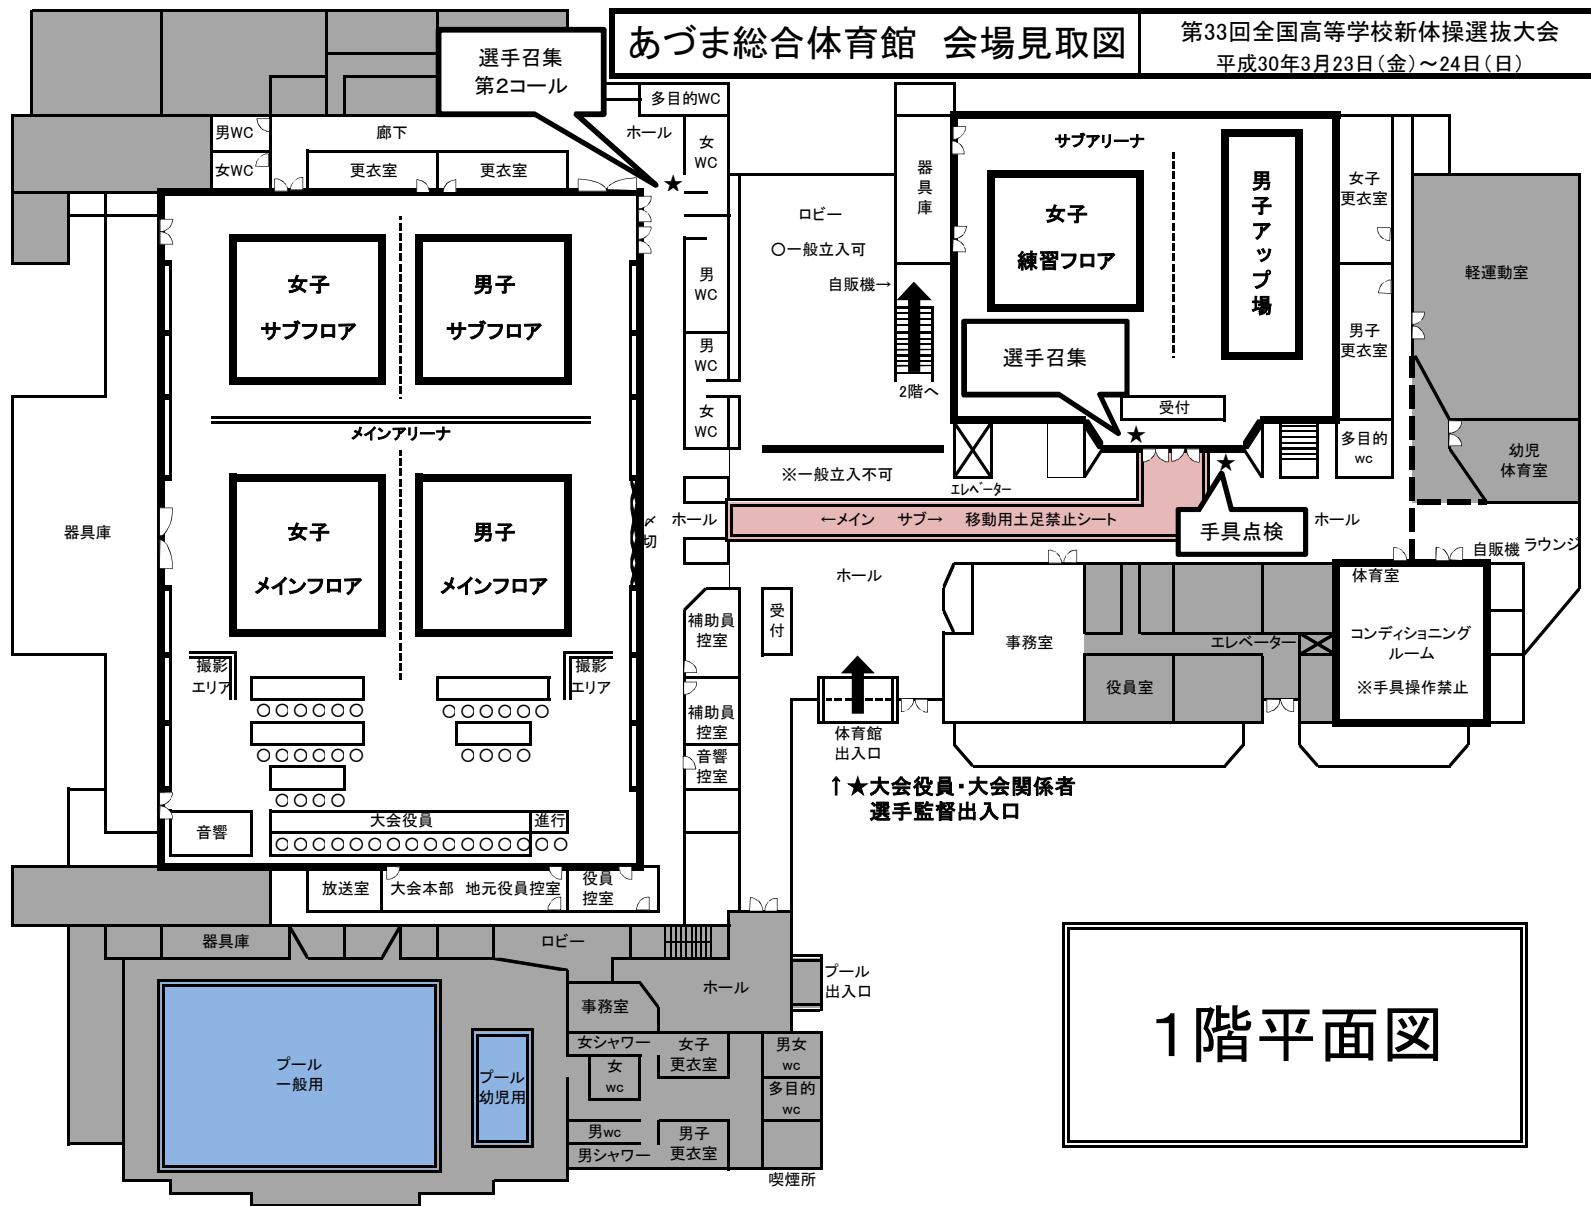

あづま総合体育館 会場見取図

第33回全国高等学校新体操選抜大会  
平成30年3月23日(金)~24日(日)

1階平面図

2階平面図