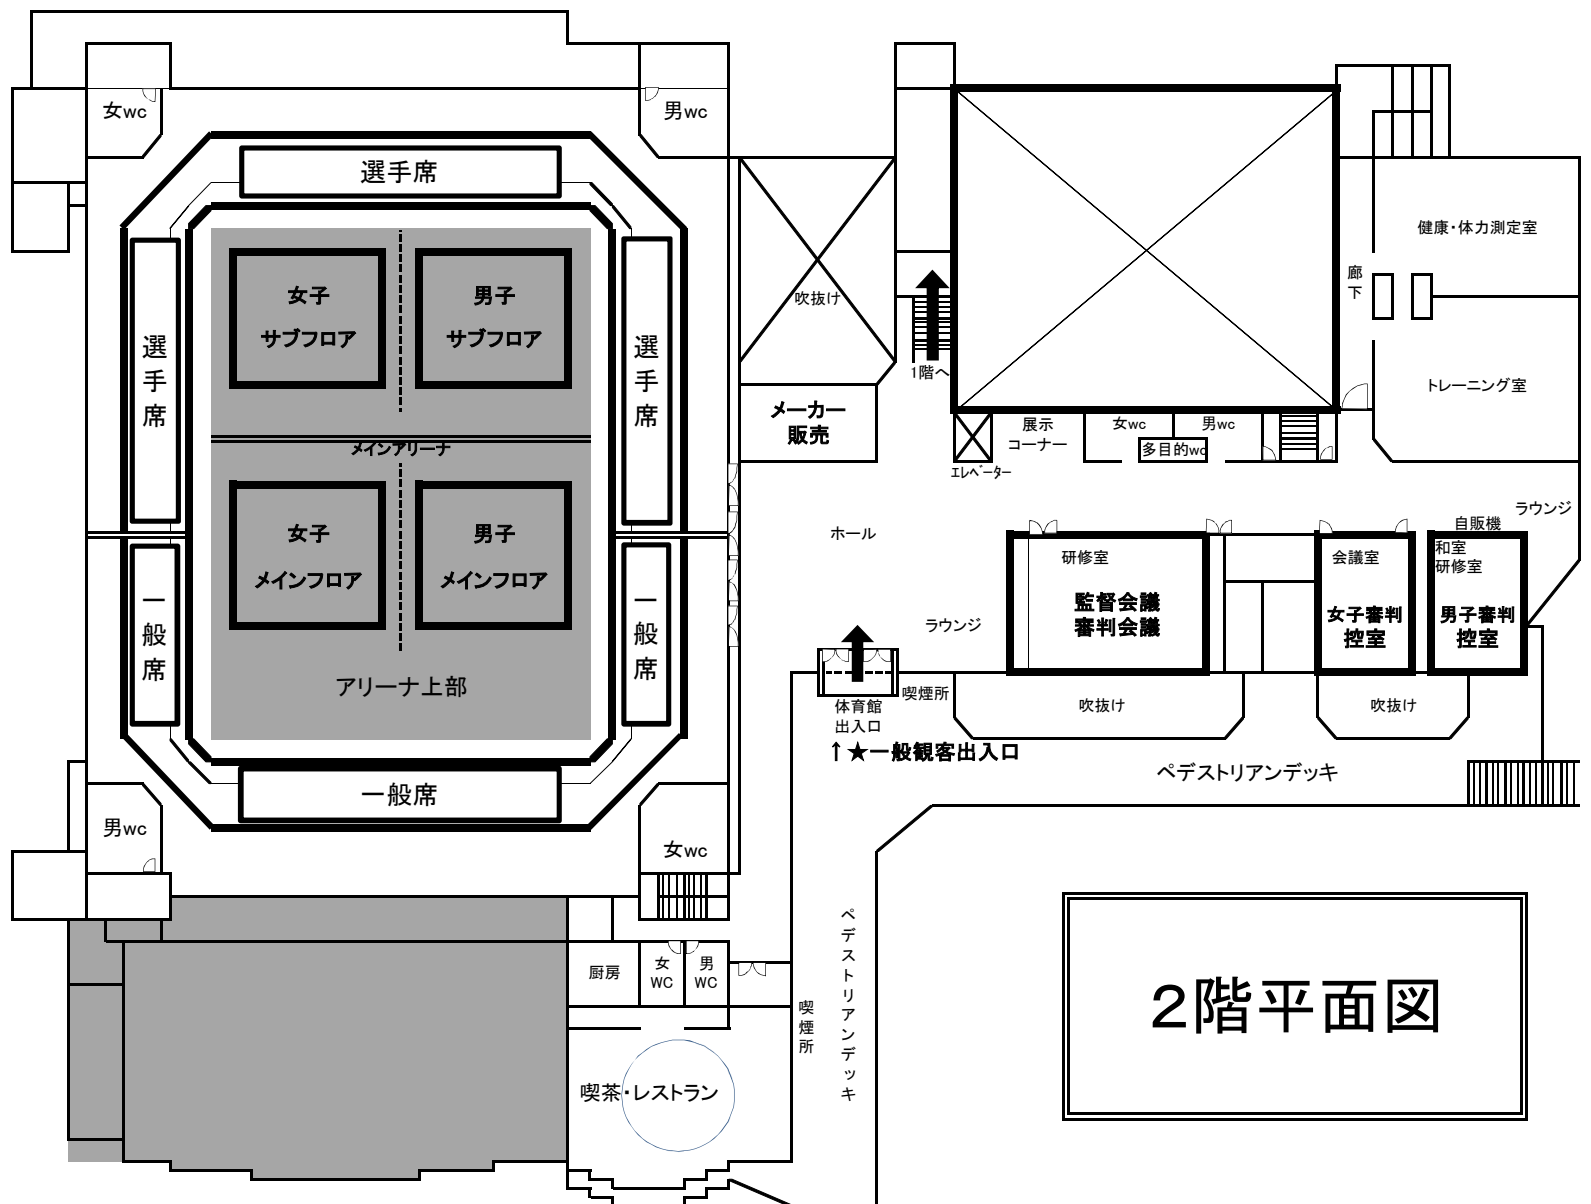

あづま総合体育館 会場見取図

第33回全国高等学校新体操選抜大会  
平成30年3月23日(金)~24日(日)

1階平面図

2階平面図